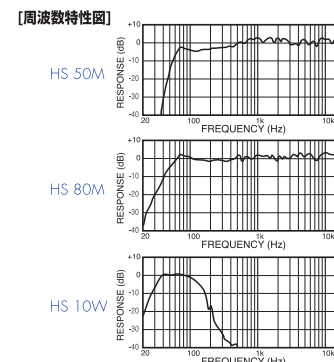

HS series

Powered Monitor Speaker
HS 80M / HS 50M
Powered Sub Woofer
HS 10W

[総仕様]		HS 50M	HS 80M	HS 10W
様式		ハイアンブ2ウェイパワードスピーカー	ハイアンブ2ウェイパワードスピーカー	パワードサブウーファー
クロスオーバー周波数		3kHz	2kHz	-
総合周波数特性		55Hz-20kHz (-10dB)	42Hz-20kHz (-10dB)	30Hz-180Hz (-10dB)
寸法		165 (W) x 268 (H) x 222 (D) mm	250 (W) x 390 (H) x 332 (D) mm	300 (W) x 350 (H) x 386 (D) mm
重量		5.8 kg	11.3 kg	12.5 kg
[スピーカー部]				
コンポーネント	LF	5" コーン (防磁型)	8" コーン (防磁型)	8" コーン
	HF	3/4" ドーム (防磁型)	1" ドーム (防磁型)	-
エンクロージャー	タイプ	バスレフ型	バスレフ型	バスレフ型
	材質	MDF	MDF	MDF
[アンプユニット]				
出力	トータル	70W (ダイナミックパワー)	120W (ダイナミックパワー)	150W (4Ω, ダイナミックパワー)
	LF	45W (4Ω)	75W (4Ω)	-
	HF	25W (8Ω)	45W (8Ω)	-
入力感度/抵抗		-10dBu/10kΩ	-10dBu/10kΩ	-10dBu/10kΩ
出力感度/抵抗		-	-	-10dBu/600Ω
入力端子(パラレル)		1:XLR3-31 (平衡) 2:PHONE (平衡)	1:XLR3-31 (平衡) 2:PHONE (平衡)	1:XLR3-31 (平衡) 2:PHONE (平衡)
出力端子		-	-	1:XLR3-32(平衡) x1 (EXT SUB) 2:XLR3-32(平衡) x2 (L&R)
コントロールスイッチ		LEVEL (+4dB/center click) LOW CUT スイッチ (FLAT/80/100 Hz, 12 dB/octave) EQ: MID (+/- 2dB at 2kHz) : HIGH (+/- 2dB at HF) : ROOM CONTROL (0/-2/-4 dB: 500Hz以下)	LEVEL (+4dB/center click) LOW CUT スイッチ (FLAT/80/100 Hz, 12 dB/octave) EQ: MID (+/- 2dB at 2kHz) : HIGH (+/- 2dB at HF) : ROOM CONTROL (0/-2/-4 dB: 500Hz以下)	LEVEL LOW CUT スイッチ: ON/OFF
		-	-	HIGH CUTコントロール: 80-120Hz (center click) LOW CUTコントロール: 80-120Hz (center click)
		-	-	PHASE スイッチ: NORM./REV.
インジケータ		POWER ON:白色LED	POWER ON:白色LED	POWER ON:白色LED
消費電力		45W	60W	70W