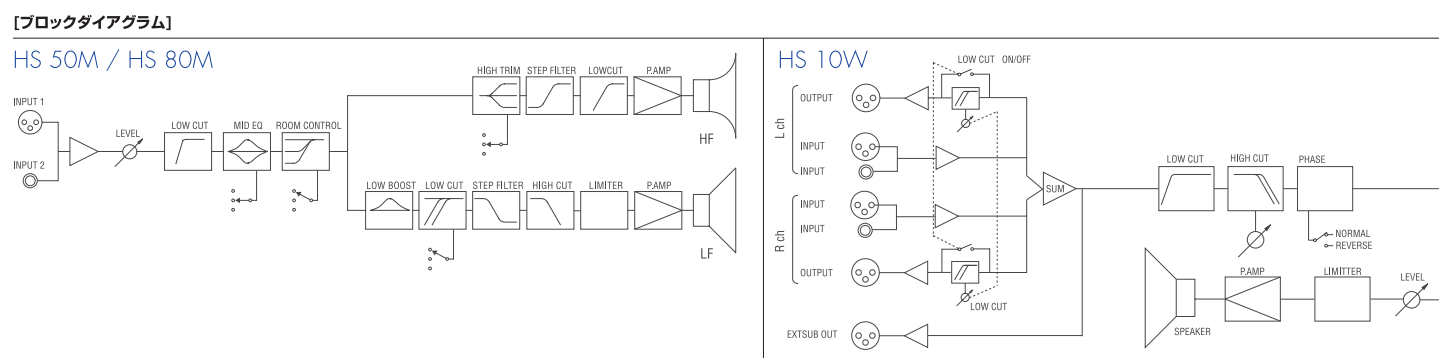

HS series

Powered Monitor Speaker
HS 80M / HS 50M
Powered Sub Woofer
HS 10W

【総合仕様】			
様式	ハイアンブ2ウェイパワードスピーカー	ハイアンブ2ウェイパワードスピーカー	パワードサブウーファー
クロスオーバー周波数	3kHz	2kHz	-
総合周波数特性	55Hz-20kHz (-10dB)	42Hz-20kHz (-10dB)	30Hz-180Hz (-10dB)
寸法	165 (W) x 268 (H) x 222 (D) mm	250 (W) x 390 (H) x 332 (D) mm	300 (W) x 350 (H) x 386 (D) mm
重量	5.8 kg	11.3 kg	12.5 kg

【スピーカー部】			
コンポーネント	LF	5" コーン (防磁型)	8" コーン (防磁型)
	HF	3/4" ドーム (防磁型)	1" ドーム (防磁型)
エンクロージャー	タイプ	バスレフ型	バスレフ型
	材質	MDF	MDF

【アンプユニット】			
出力	トータル	70W (ダイナミックパワー)	120W (ダイナミックパワー)
	LF	45W (4Ω)	75W (4Ω)
	HF	25W (8Ω)	45W (8Ω)
入力感度/抵抗		-10dBu/10kΩ	-10dBu/10kΩ
	出力感度/抵抗	-	-
入力端子 (パラレル)		1: XLR3-31 (平衡)	1: XLR3-31 (平衡)
		2: PHONE (平衡)	2: PHONE (平衡)
出力端子		-	-
		-	1: XLR3-32 (平衡) x1 (EXT SUB) 2: XLR3-32 (平衡) x2 (L&R)
コントロールスイッチ		LEVEL (+4dB/center click)	LEVEL (+4dB/center click)
		LOW CUT スイッチ (FLAT/80/100 Hz, 12 dB/octave)	LOW CUT スイッチ (FLAT/80/100 Hz, 12 dB/octave)
		EQ: MID (+/- 2dB at 2kHz)	EQ: MID (+/- 2dB at 2kHz)
		: HIGH (+/- 2dB at HF)	: HIGH (+/- 2dB at HF)
		: ROOM CONTROL (0/-2/-4 dB: 500Hz以下)	: ROOM CONTROL (0/-2/-4 dB: 500Hz以下)
		-	-
インジケータ		POWER ON: 白色LED	POWER ON: 白色LED
		消費電力 45W	消費電力 60W
		-	消費電力 70W