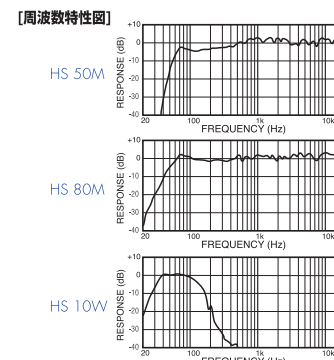

HS series

Powered Monitor Speaker
HS 80M / HS 50M
Powered Sub Woofer
HS 10W

[総仕様]		HS 50M	HS 80M	HS 10W
様式		ハイアンブ2ウェイパワードスピーカー	ハイアンブ2ウェイパワードスピーカー	パワードサブウーファー
クロスオーバー周波数		3kHz	2kHz	-
総合周波数特性		55Hz-20kHz (-10dB)	42Hz-20kHz (-10dB)	30Hz-180Hz (-10dB)
寸法		165 (W) x 268 (H) x 222 (D) mm	250 (W) x 390 (H) x 332 (D) mm	300 (W) x 350 (H) x 386 (D) mm
重量		5.8 kg	11.3 kg	12.5 kg
[スピーカー部]				
コンポーネント	LF	5" コーン (防磁型)	8" コーン (防磁型)	8" コーン
	HF	3/4" ドーム (防磁型)	1" ドーム (防磁型)	-
エンクロージャー	タイプ	バスレフ型	バスレフ型	バスレフ型
	材質	MDF	MDF	MDF
[アンプユニット]				
出力	トータル	70W (ダイナミックパワー)	120W (ダイナミックパワー)	150W (4Ω, ダイナミックパワー)
	LF	45W (4Ω)	75W (4Ω)	-
	HF	25W (8Ω)	45W (8Ω)	-
入力感度/抵抗		-10dBu/10kΩ	-10dBu/10kΩ	-10dBu/10kΩ
出力感度/抵抗		-	-	-10dBu/600Ω
入力端子(パラレル)		1:XLR3-31 (平衡) 2:PHONE (平衡)	1:XLR3-31 (平衡) 2:PHONE (平衡)	1:XLR3-31 (平衡) 2:PHONE (平衡)
出力端子		-	-	1:XLR3-32(平衡) x1 (EXT SUB) 2:XLR3-32(平衡) x2 (L&R)
コントロールスイッチ		LEVEL (+4dB/center click) LOW CUT スイッチ (FLAT/80/100 Hz, 12 dB/octave) EQ: MID (+/- 2dB at 2kHz) : HIGH (+/- 2dB at HF) : ROOM CONTROL (0/-2/-4 dB: 500Hz以下)	LEVEL (+4dB/center click) LOW CUT スイッチ (FLAT/80/100 Hz, 12 dB/octave) EQ: MID (+/- 2dB at 2kHz) : HIGH (+/- 2dB at HF) : ROOM CONTROL (0/-2/-4 dB: 500Hz以下)	LEVEL LOW CUT スイッチ: ON/OFF
		-	-	HIGH CUTコントロール: 80-120Hz (center click) LOW CUTコントロール: 80-120Hz (center click)
		-	-	PHASE スイッチ: NORM./REV.
インジケータ		POWER ON:白色LED	POWER ON:白色LED	POWER ON:白色LED
消費電力		45W	60W	70W