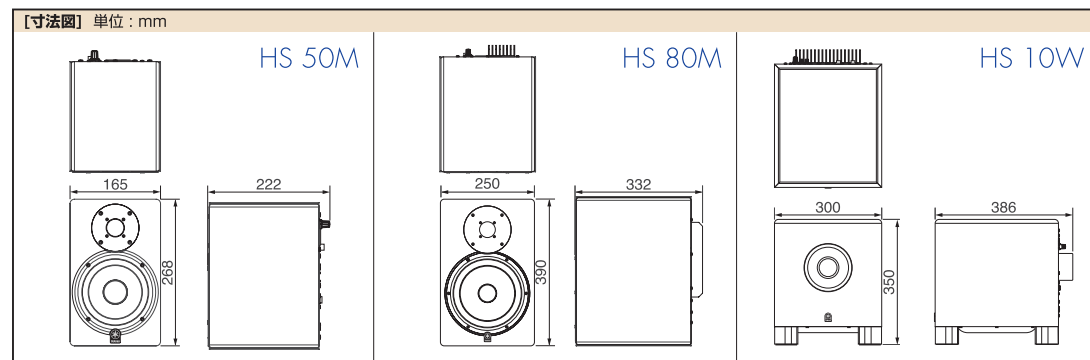

HS series

Powered Monitor Speaker
HS 80M / HS 50M
Powered Sub Woofer
HS 10W

[総仕様]		HS 50M	HS 80M	HS 10W
様式		ハイアンブ2ウェイパワードスピーカー	ハイアンブ2ウェイパワードスピーカー	パワードサブウーファー
クロスオーバー周波数		3kHz	2kHz	-
総合周波数特性		55Hz-20kHz (-10dB)	42Hz-20kHz (-10dB)	30Hz-180Hz (-10dB)
寸法		165 (W) x 268 (H) x 222 (D) mm	250 (W) x 390 (H) x 332 (D) mm	300 (W) x 350 (H) x 386 (D) mm
重量		5.8 kg	11.3 kg	12.5 kg
[スピーカー部]				
コンポーネント	LF	5" コーン (防磁型)	8" コーン (防磁型)	8" コーン
	HF	3/4" ドーム (防磁型)	1" ドーム (防磁型)	-
エンクロージャー	タイプ	バスレフ型	バスレフ型	バスレフ型
	材質	MDF	MDF	MDF
[アンプユニット]				
出力	トータル	70W (ダイナミックパワー)	120W (ダイナミックパワー)	150W (4Ω, ダイナミックパワー)
	LF	45W (4Ω)	75W (4Ω)	-
	HF	25W (8Ω)	45W (8Ω)	-
入力感度/抵抗		-10dBu/10kΩ	-10dBu/10kΩ	-10dBu/10kΩ
出力感度/抵抗		-	-	-10dBu/600Ω
入力端子(パラレル)		1:XLR3-31 (平衡) 2:PHONE (平衡)	1:XLR3-31 (平衡) 2:PHONE (平衡)	1:XLR3-31 (平衡) 2:PHONE (平衡)
出力端子		-	-	1:XLR3-32(平衡) x1 (EXT SUB) 2:XLR3-32(平衡) x2 (L&R)
コントロールスイッチ		LEVEL (+4dB/center click) LOW CUT スイッチ (FLAT/80/100 Hz, 12 dB/octave) EQ: MID (+/- 2dB at 2kHz) : HIGH (+/- 2dB at HF) : ROOM CONTROL (0/-2/-4 dB: 500Hz以下)	LEVEL (+4dB/center click) LOW CUT スイッチ (FLAT/80/100 Hz, 12 dB/octave) EQ: MID (+/- 2dB at 2kHz) : HIGH (+/- 2dB at HF) : ROOM CONTROL (0/-2/-4 dB: 500Hz以下)	LEVEL LOW CUT スイッチ: ON/OFF
		-	-	HIGH CUTコントロール: 80-120Hz (center click) LOW CUTコントロール: 80-120Hz (center click)
		-	-	PHASE スイッチ: NORM./REV.
インジケータ		POWER ON:白色LED	POWER ON:白色LED	POWER ON:白色LED
消費電力		45W	60W	70W