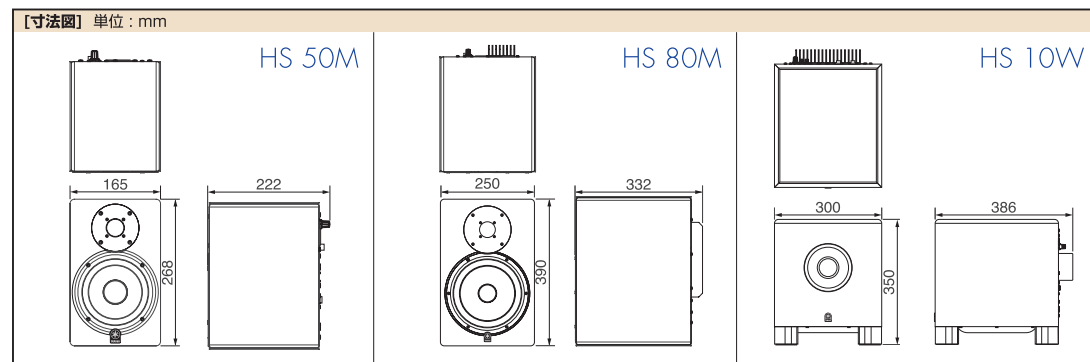

HS series

Powered Monitor Speaker
HS 80M / HS 50M
Powered Sub Woofer
HS 10W

[総仕様]		HS 50M	HS 80M	HS 10W
様式		ハイアンブ2ウェイパワードスピーカー	ハイアンブ2ウェイパワードスピーカー	パワードサブウーファー
クロスオーバー周波数		3kHz	2kHz	-
総合周波数特性		55Hz-20kHz (-10dB)	42Hz-20kHz (-10dB)	30Hz-180Hz (-10dB)
寸法		165 (W) x 268 (H) x 222 (D) mm	250 (W) x 390 (H) x 332 (D) mm	300 (W) x 350 (H) x 386 (D) mm
重量		5.8 kg	11.3 kg	12.5 kg
[スピーカー部]				
コンポーネント	LF	5" コーン (防磁型)	8" コーン (防磁型)	8" コーン
	HF	3/4" ドーム (防磁型)	1" ドーム (防磁型)	-
エンクロージャー	タイプ	バスレフ型	バスレフ型	バスレフ型
	材質	MDF	MDF	MDF
[アンプユニット]				
出力	トータル	70W (ダイナミックパワー)	120W (ダイナミックパワー)	150W (4Ω, ダイナミックパワー)
	LF	45W (4Ω)	75W (4Ω)	-
	HF	25W (8Ω)	45W (8Ω)	-
入力感度/抵抗		-10dBu/10kΩ	-10dBu/10kΩ	-10dBu/10kΩ
出力感度/抵抗		-	-	-10dBu/600Ω
入力端子(パラレル)		1:XLR3-31 (平衡) 2:PHONE (平衡)	1:XLR3-31 (平衡) 2:PHONE (平衡)	1:XLR3-31 (平衡) 2:PHONE (平衡)
出力端子		-	-	1:XLR3-32(平衡) x1 (EXT SUB) 2:XLR3-32(平衡) x2 (L&R)
コントロールスイッチ		LEVEL (+4dB/center click) LOW CUT スイッチ (FLAT/80/100 Hz, 12 dB/octave) EQ: MID (+/- 2dB at 2kHz) : HIGH (+/- 2dB at HF) : ROOM CONTROL (0/-2/-4 dB: 500Hz以下)	LEVEL (+4dB/center click) LOW CUT スイッチ (FLAT/80/100 Hz, 12 dB/octave) EQ: MID (+/- 2dB at 2kHz) : HIGH (+/- 2dB at HF) : ROOM CONTROL (0/-2/-4 dB: 500Hz以下)	LEVEL LOW CUT スイッチ: ON/OFF
		-	-	HIGH CUTコントロール: 80-120Hz (center click) LOW CUTコントロール: 80-120Hz (center click)
		-	-	PHASE スイッチ: NORM./REV.
インジケータ		POWER ON:白色LED	POWER ON:白色LED	POWER ON:白色LED
消費電力		45W	60W	70W