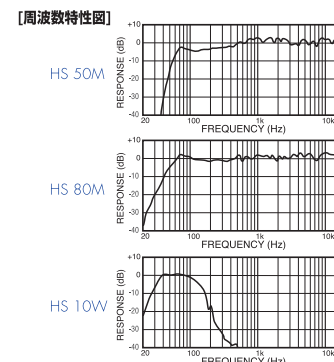

HS series

Powered Monitor Speaker
HS 80M / HS 50M
Powered Sub Woofer
HS 10W

【総合仕様】			
様式	ハイアンブ2ウェイパワードスピーカー	ハイアンブ2ウェイパワードスピーカー	パワードサブウーファー
クロスオーバー周波数	3kHz	2kHz	-
総合周波数特性	55Hz-20kHz (-10dB)	42Hz-20kHz (-10dB)	30Hz-180Hz (-10dB)
寸法	165 (W) x 268 (H) x 222 (D) mm	250 (W) x 390 (H) x 332 (D) mm	300 (W) x 350 (H) x 386 (D) mm
重量	5.8 kg	11.3 kg	12.5 kg

【スピーカー部】			
コンポーネント	LF	5" コーン (防磁型)	8" コーン (防磁型)
	HF	3/4" ドーム (防磁型)	1" ドーム (防磁型)
エンクロージャー	タイプ	バスレフ型	バスレフ型
	材質	MDF	MDF

【アンプユニット】			
出力	トータル	70W (ダイナミックパワー)	120W (ダイナミックパワー)
	LF	45W (4Ω)	75W (4Ω)
	HF	25W (8Ω)	45W (8Ω)
入力感度/抵抗		-10dBu/10kΩ	-10dBu/10kΩ
	出力感度/抵抗	-	-
入力端子 (パラレル)		1: XLR3-31 (平衡)	1: XLR3-31 (平衡)
		2: PHONE (平衡)	2: PHONE (平衡)
出力端子		-	-
		-	1: XLR3-32 (平衡) x1 (EXT SUB) 2: XLR3-32 (平衡) x2 (L&R)
コントロールスイッチ		LEVEL (+4dB/center click)	LEVEL (+4dB/center click)
		LOW CUT スイッチ (FLAT/80/100 Hz, 12 dB/octave)	LOW CUT スイッチ (FLAT/80/100 Hz, 12 dB/octave)
		EQ: MID (+/- 2dB at 2kHz)	EQ: MID (+/- 2dB at 2kHz)
		: HIGH (+/- 2dB at HF)	: HIGH (+/- 2dB at HF)
		: ROOM CONTROL (0/-2/-4 dB: 500Hz以下)	: ROOM CONTROL (0/-2/-4 dB: 500Hz以下)
		-	-
インジケータ		POWER ON: 白色LED	POWER ON: 白色LED
		消費電力 45W	消費電力 60W
		-	消費電力 70W