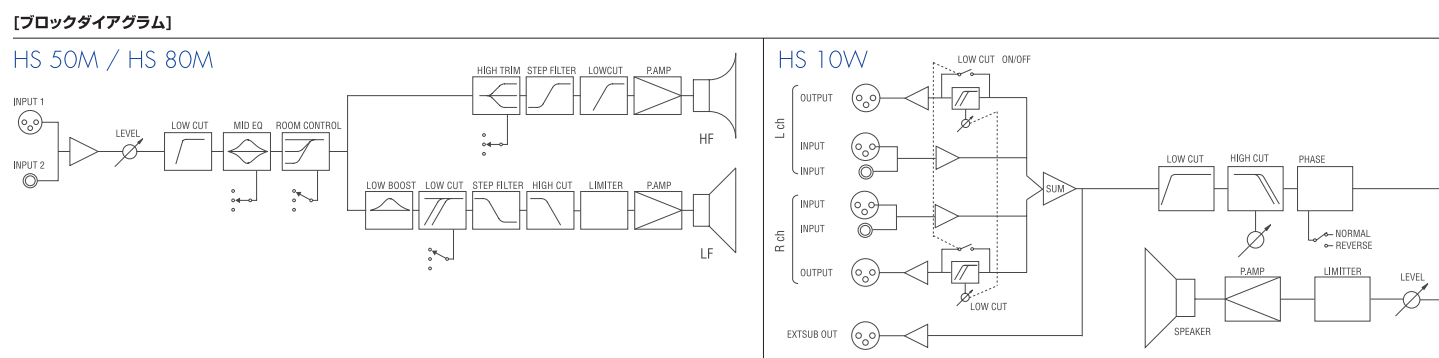

HS series

Powered Monitor Speaker
HS 80M / HS 50M
Powered Sub Woofer
HS 10W

[総仕様]		HS 50M	HS 80M	HS 10W
様式		ハイアンブ2ウェイパワードスピーカー	ハイアンブ2ウェイパワードスピーカー	パワードサブウーファー
クロスオーバー周波数		3kHz	2kHz	-
総合周波数特性		55Hz-20kHz (-10dB)	42Hz-20kHz (-10dB)	30Hz-180Hz (-10dB)
寸法		165 (W) x 268 (H) x 222 (D) mm	250 (W) x 390 (H) x 332 (D) mm	300 (W) x 350 (H) x 386 (D) mm
重量		5.8 kg	11.3 kg	12.5 kg
[スピーカー部]				
コンポーネント	LF	5" コーン (防磁型)	8" コーン (防磁型)	8" コーン
	HF	3/4" ドーム (防磁型)	1" ドーム (防磁型)	-
エンクロージャー	タイプ	バスレフ型	バスレフ型	バスレフ型
	材質	MDF	MDF	MDF
[アンプユニット]				
出力	トータル	70W (ダイナミックパワー)	120W (ダイナミックパワー)	150W (4Ω, ダイナミックパワー)
	LF	45W (4Ω)	75W (4Ω)	-
	HF	25W (8Ω)	45W (8Ω)	-
入力感度/抵抗		-10dBu/10kΩ	-10dBu/10kΩ	-10dBu/10kΩ
出力感度/抵抗		-	-	-10dBu/600Ω
入力端子(パラレル)		1:XLR3-31 (平衡) 2:PHONE (平衡)	1:XLR3-31 (平衡) 2:PHONE (平衡)	1:XLR3-31 (平衡) 2:PHONE (平衡)
出力端子		-	-	1:XLR3-32(平衡) x1 (EXT SUB) 2:XLR3-32(平衡) x2 (L&R)
コントロールスイッチ		LEVEL (+4dB/center click) LOW CUT スイッチ (FLAT/80/100 Hz, 12 dB/octave) EQ: MID (+/- 2dB at 2kHz) : HIGH (+/- 2dB at HF) : ROOM CONTROL (0/-2/-4 dB: 500Hz以下)	LEVEL (+4dB/center click) LOW CUT スイッチ (FLAT/80/100 Hz, 12 dB/octave) EQ: MID (+/- 2dB at 2kHz) : HIGH (+/- 2dB at HF) : ROOM CONTROL (0/-2/-4 dB: 500Hz以下)	LEVEL LOW CUT スイッチ: ON/OFF
		-	-	HIGH CUTコントロール: 80-120Hz (center click) LOW CUTコントロール: 80-120Hz (center click)
		-	-	PHASE スイッチ: NORM./REV.
インジケータ		POWER ON:白色LED	POWER ON:白色LED	POWER ON:白色LED
消費電力		45W	60W	70W