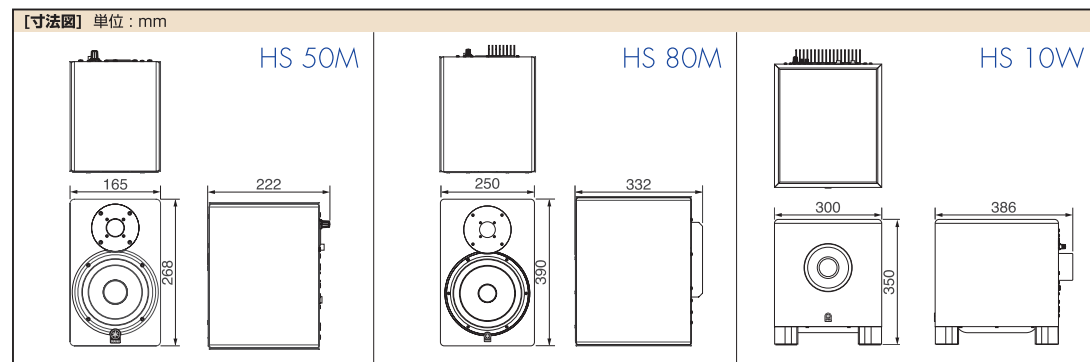

HS series

Powered Monitor Speaker
HS 80M / HS 50M
Powered Sub Woofer
HS 10W

【総合仕様】			
様式	ハイアンブ2ウェイパワードスピーカー	ハイアンブ2ウェイパワードスピーカー	パワードサブウーファー
クロスオーバー周波数	3kHz	2kHz	-
総合周波数特性	55Hz-20kHz (-10dB)	42Hz-20kHz (-10dB)	30Hz-180Hz (-10dB)
寸法	165 (W) x 268 (H) x 222 (D) mm	250 (W) x 390 (H) x 332 (D) mm	300 (W) x 350 (H) x 386 (D) mm
重量	5.8 kg	11.3 kg	12.5 kg

【スピーカー部】			
コンポーネント	LF	5" コーン (防磁型)	8" コーン (防磁型)
	HF	3/4" ドーム (防磁型)	1" ドーム (防磁型)
エンクロージャー	タイプ	バスレフ型	バスレフ型
	材質	MDF	MDF

【アンプユニット】			
出力	トータル	70W (ダイナミックパワー)	120W (ダイナミックパワー)
	LF	45W (4Ω)	75W (4Ω)
	HF	25W (8Ω)	45W (8Ω)
入力感度/抵抗		-10dBu/10kΩ	-10dBu/10kΩ
	出力感度/抵抗	-	-
入力端子 (パラレル)		1: XLR3-31 (平衡)	1: XLR3-31 (平衡)
		2: PHONE (平衡)	2: PHONE (平衡)
出力端子		-	-
		-	1: XLR3-32 (平衡) x1 (EXT SUB) 2: XLR3-32 (平衡) x2 (L&R)
コントロールスイッチ		LEVEL (+4dB/center click)	LEVEL (+4dB/center click)
		LOW CUT スイッチ (FLAT/80/100 Hz, 12 dB/octave)	LOW CUT スイッチ (FLAT/80/100 Hz, 12 dB/octave)
		EQ: MID (+/- 2dB at 2kHz)	EQ: MID (+/- 2dB at 2kHz)
		: HIGH (+/- 2dB at HF)	: HIGH (+/- 2dB at HF)
		: ROOM CONTROL (0/-2/-4 dB: 500Hz以下)	: ROOM CONTROL (0/-2/-4 dB: 500Hz以下)
		-	-
インジケータ		POWER ON: 白色LED	POWER ON: 白色LED
		消費電力 45W	消費電力 60W
		-	消費電力 70W