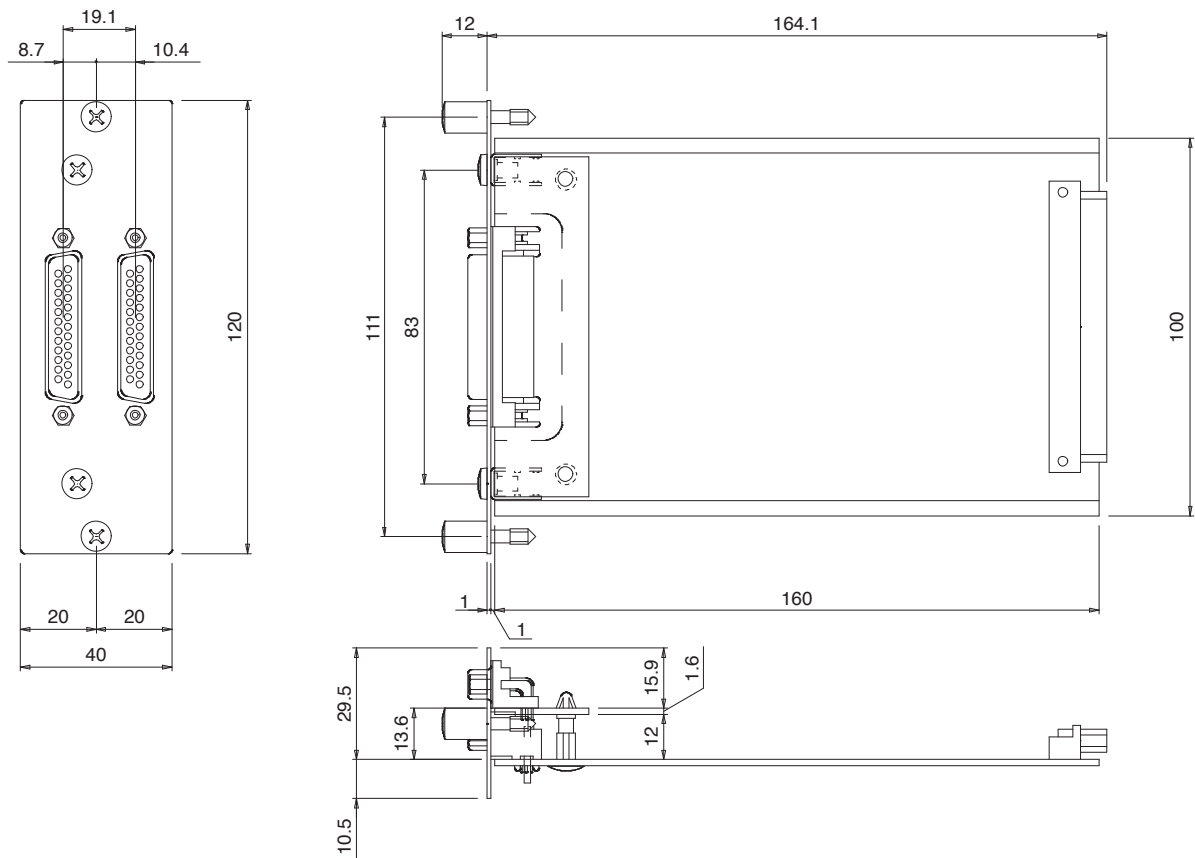

### 16IN/16OUTのTDIF(TASCAM)フォーマットデジタル入出力カード。

#### 外観図

SCALE: 1/2

(単位: mm)