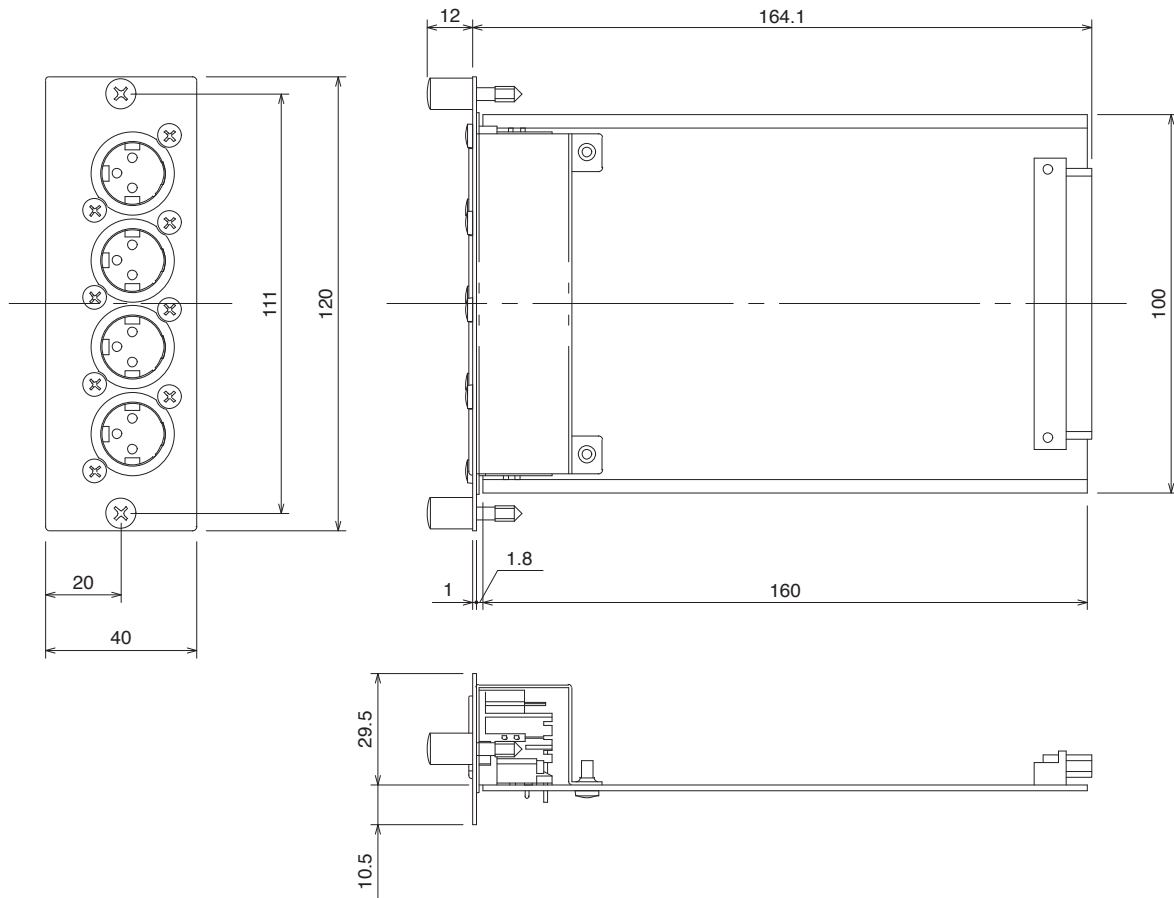

YAMAHA

MY4-DA

DAカード

XLR3-32端子を4基搭載した4チャンネルのDAカード。
最大入力レベル=+18dBu/+4dBV(切替)。

●一般仕様

Output channels	4 out
Connectors	XLR3-32 x4(平衡)
Word length & Sampling frequency	20 bit, 44.1/48kHz

* 96kHz 時には動作しません。

●出力仕様

出力端子	GAIN switch	出力インピーダンス	負荷インピーダンス	規定レベル	最大ノンクリップレベル	コネクター
ANALOG OUTPUT 1-4	+18 dB	150Ω	600Ω Lines	+4 dBu (1.23 V)*	+18 dBu (6.16 V)*	XLR-3-31 type Balanced***
	+4 dBV			-10 dBV (316 mV)**	+4 dBV (1.58 V)**	

* 0 dBu = 0.775 Vrms.

** 0 dBV = 1.00 Vrms.

*** 1=GND, 2=HOT, 3=COLD

※最大ノンクリップレベル (+18dBu) は有償で+24dBu、+20dBu、または+15dBuに変更可能。

外観図

SCALE: 1/2

(単位: mm)