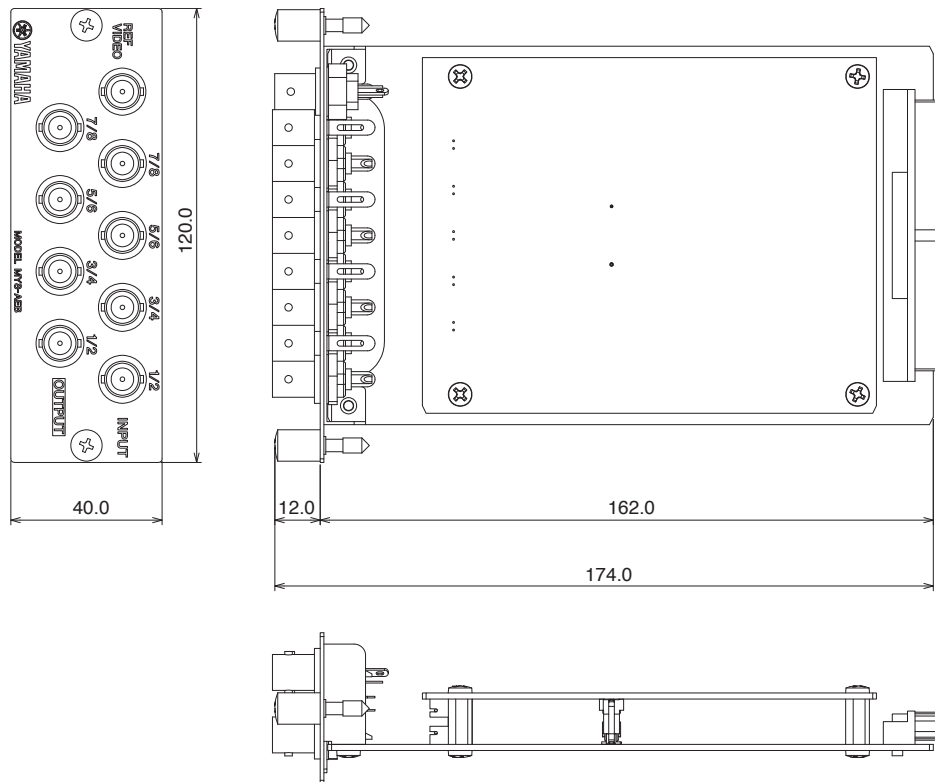

## MY8-AEB

AESインターフェースカード

AES 3id-1995準拠の8IN/8OUTのデジタル入出力カード。8つのBNCコネクタ(4つの2ch入力と4つの2ch出力)に加えて、REF VIDEO入力コネクタを装備。eXi-cLock機能\*を装備。

\*リファレンスVIDEOに同期したワードクロックを生成し、不意に外部からのVIDEOリファレンスが途切れても自己生成したワードクロックへシームレスに切り替え同期を維持する機能です。

### ●一般仕様

Format	AES 3id-1995
Input/Output channels	8in/8out
Connectors	BNC x9 (IN x4, OUT x4, REF Video x1)
Word length & Sampling frequency	24 bit, 44.1/48kHz

### 外観図

SCALE: 1/2

(単位: mm)