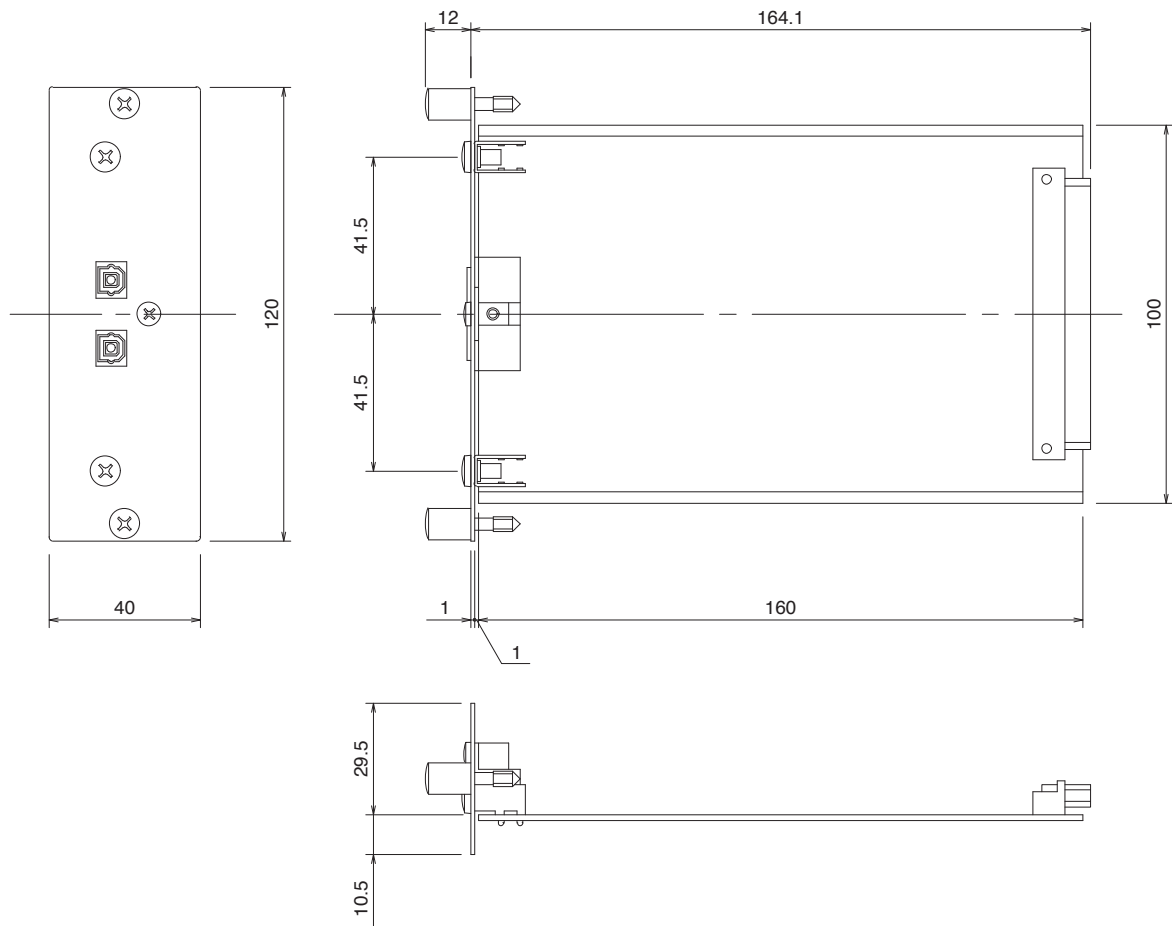

### 8IN/8OUTのADATフォーマットデジタル入出力カード。

#### 外観図

SCALE: 1/2

(単位: mm)