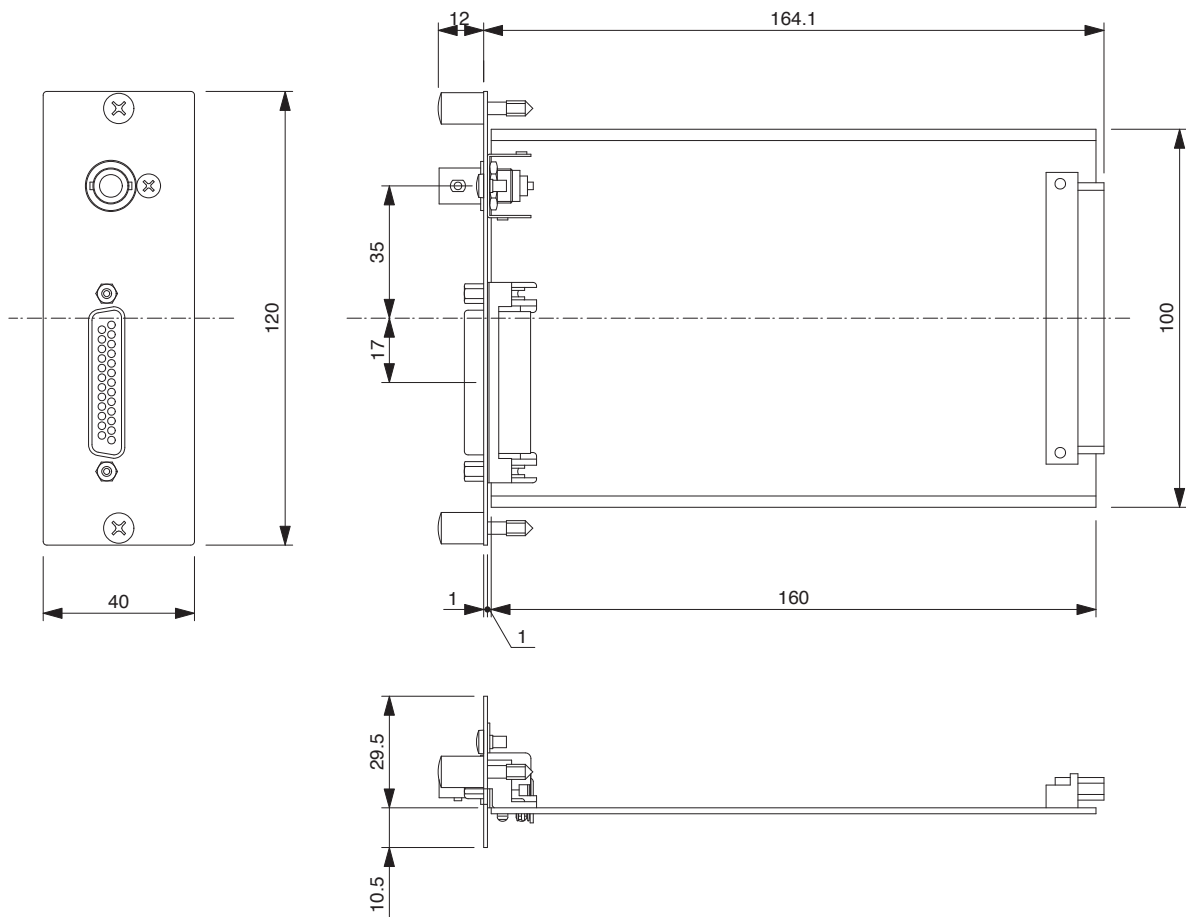

YAMAHA

MY8-TD

TDIFインターフェースカード

8IN/8OUTのTDIF(TASCAM)フォーマットデジタル入出力カード。

●一般仕様

Format	TDIF-1
Input/Output channels	8in/8out*
Connectors	D-sub25 ピン x2、BNC x1(WORD CLOCK OUT)
Word length & Sampling frequency	24 bit, 44.1/48kHz (88.2/96kHz**)

* ダブルチャンネルモード (Fs=88.2/96kHz) でご使用の場合は、入出力がそれぞれ 4 入力 / 4 出力になります。

** ダブルチャンネルモードでのみご利用いただけます。

外観図

SCALE: 1/2

(単位: mm)