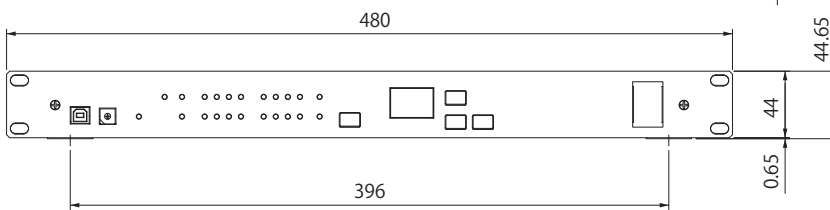

YAMAHA

NHB32-C

ネットワークハブ/ブリッジ

外観図

背面図

上面図

側面図

正面図

SCALE: 1/5

(単位: mm)