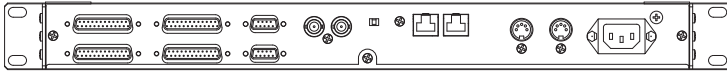

コントロール入出力規格

端子		フォーマット	レベル	コネクタ
COM	—	—	RS422	D-Sub Connector 9P (Male)
TO COMPUTER	—	—	RS232C	D-Sub Connector 9P (Male)
USB	—	USB	—	B type USB Connector
MIDI	IN	MIDI	—	DIN Connector 5P
	OUT	MIDI	—	DIN Connector 5P
WORD CLOCK	IN	—	TTL / 75Ω	BNC Connector
	OUT	—	TTL / 75Ω	BNC Connector

YAMAHA

NHB32-C

ネットワークハブ/ブリッジ

外観図

背面図

上面図

側面図

正面図