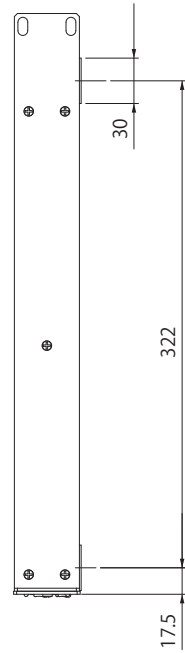

●入出力特性

デジタル入出力規格

端子		フォーマット	レベル	コネクタ
AES/EBU 1-4	IN	AES/EBU	RS422	D-Sub Connector 25P (Female)
	OUT			
CobraNet™ *	PRIMARY	100Base-TX	100Base-TX	RJ-45
	SECONDARY			

* = 32IN/32OUT(20bit) 、 28IN/28OUT (24bit)

コントロール入出力規格

端子		フォーマット	レベル	コネクタ
COM	—	—	RS422	D-Sub Connector 9P (Male)
TO COMPUTER	—	—	RS232C	D-Sub Connector 9P (Male)
USB	—	USB	—	B type USB Connector
MIDI	IN	MIDI	—	DIN Connector 5P
	OUT	MIDI	—	DIN Connector 5P
WORD CLOCK	IN	—	TTL / 75Ω	BNC Connector
	OUT	—	TTL / 75Ω	BNC Connector

YAMAHA

NHB32-C

ネットワークハブ/ブリッジ

外観図

背面図

上面図

側面図

正面図

SCALE: 1/5

(単位: mm)