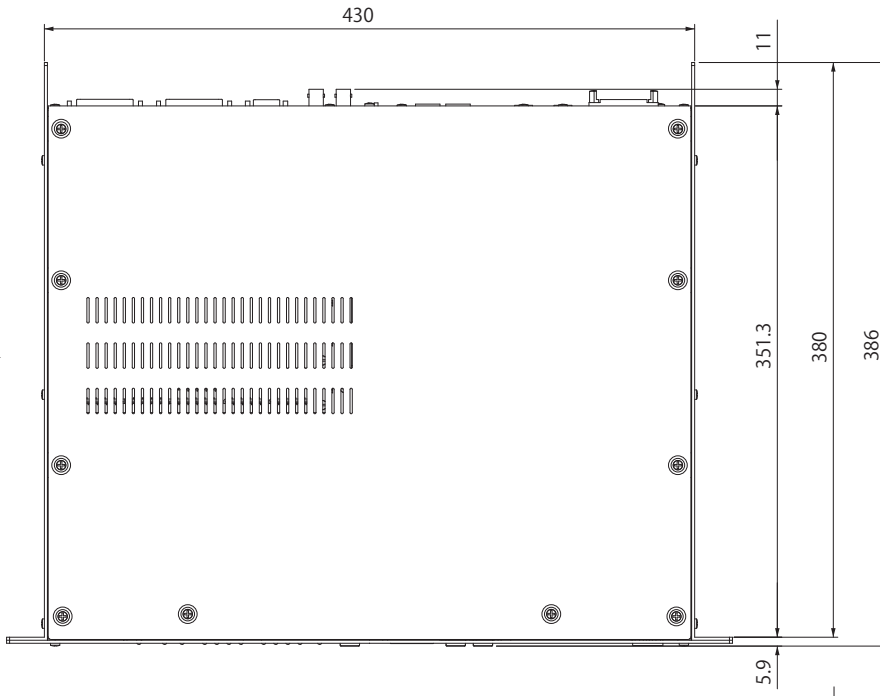

YAMAHA

NHB32-C

ネットワークハブ/ブリッジ

外観図

背面図

上面図

側面図

正面図

SCALE: 1/5

(単位: mm)