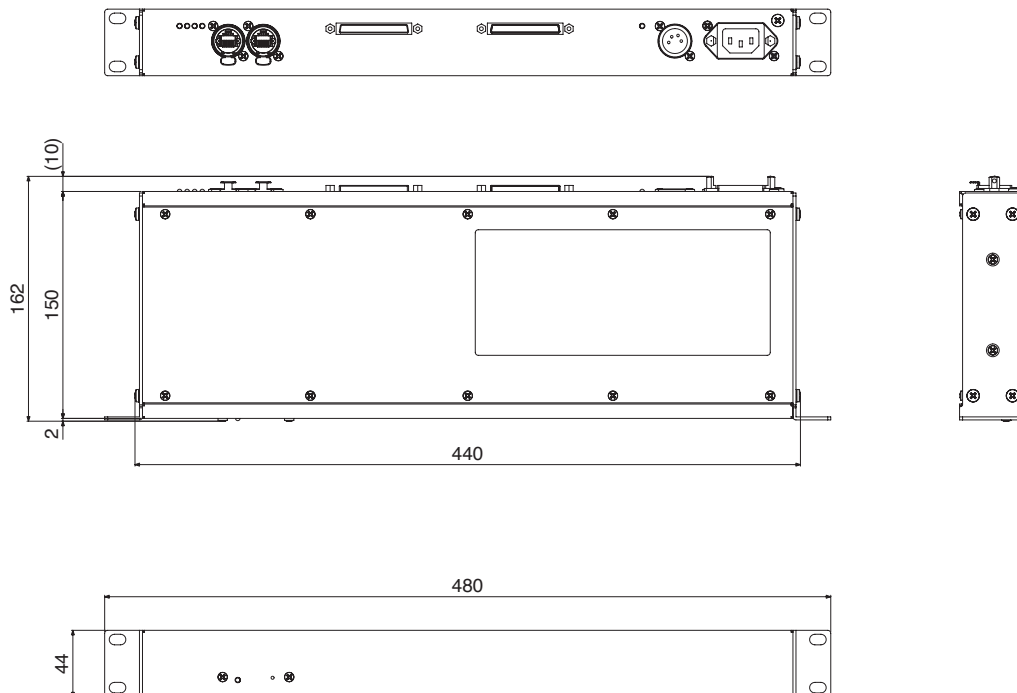

YAMAHA

DCU5D

デジタルケーブルリングユニット

PM5D/PM5D-RHとDSP5Dの接続を可能にするケーブルリングユニット。

最長120mまでの長距離をCAT5eケーブル1本で*、オーディオとコントロールデータの伝送を実現。

*伝送距離はケーブルの性能、機種に依存します。

●一般仕様

サンプリング周波数	Normal rate: 42.9975-49.200 kHz Double rate: 85.995-98.400 kHz		
電源電圧	AC100V・50/60Hz, and/or DC12V		
消費電力	12W		
温度範囲	動作温度	+10° C to +35° C	
	保管温度	-20° C to +60° C	
寸法・質量	480W x 44H x 162Dmm・2.3kg		
付属品	取扱説明書、電源コード (2.5m)、保証書		

●入出力特性

入出力規格			
端子		レベル	コネクタ
CASCADE	IN	RS422	D-Sub Half Pitch Connector 68P (Female)
	OUT		
CASCADE	IN	100Base-TX	etherCON
	OUT		
EXT DC INPUT *1		DC	XLR-4-32 Type*2

*1. max.: +15V, min.: +11.4V, 1.5A

*2. 4pin=12V, 1pin=GND

●外観図

SCALE: 1/5

(単位: mm)