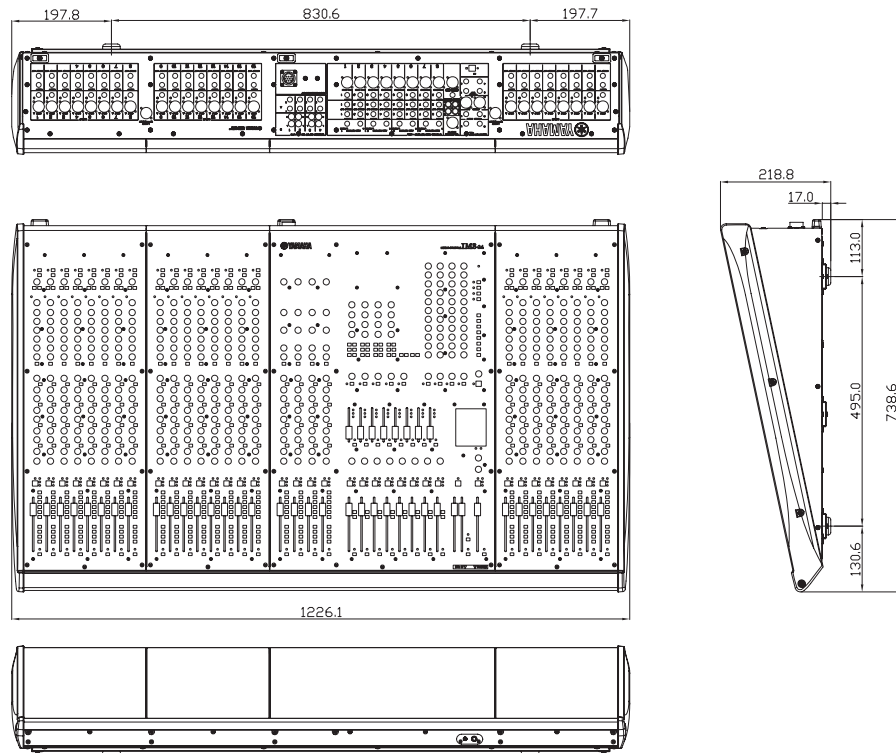

IM8-24

ミキシングコンソール

仕様

ミキシングチャンネル数	24モノ + 4ステレオ
バス構成	8GROUP + 8AUX, STEREO, MONO
全高調波歪率	0.1%以下
周波数特性	+1.0, -3.0dB (20Hz-20kHz)
電源電圧	PW8を使用
消費電力	200W
質量	37.8kg

SCALE: 1/15

(単位:mm)