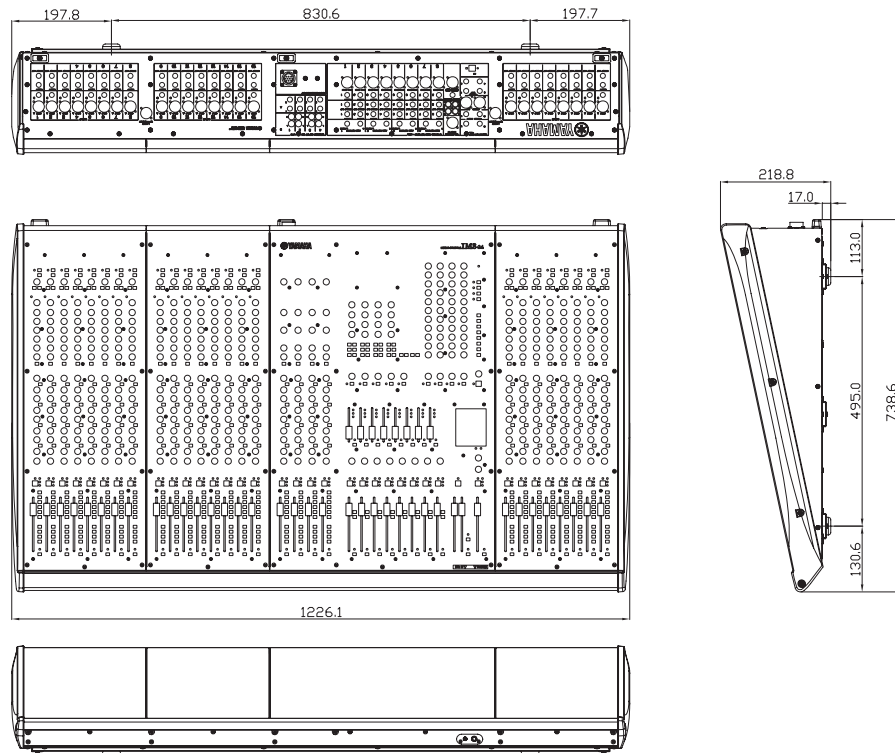

IM8-24

ミキシングコンソール

仕様

ミキシングチャンネル数	24モノ + 4ステレオ
バス構成	8GROUP + 8AUX, STEREO, MONO
全高調波歪率	0.1%以下
周波数特性	+1.0, -3.0dB (20Hz-20kHz)
電源電圧	PW8を使用
消費電力	200W
質量	37.8kg

SCALE: 1/15

(単位: mm)