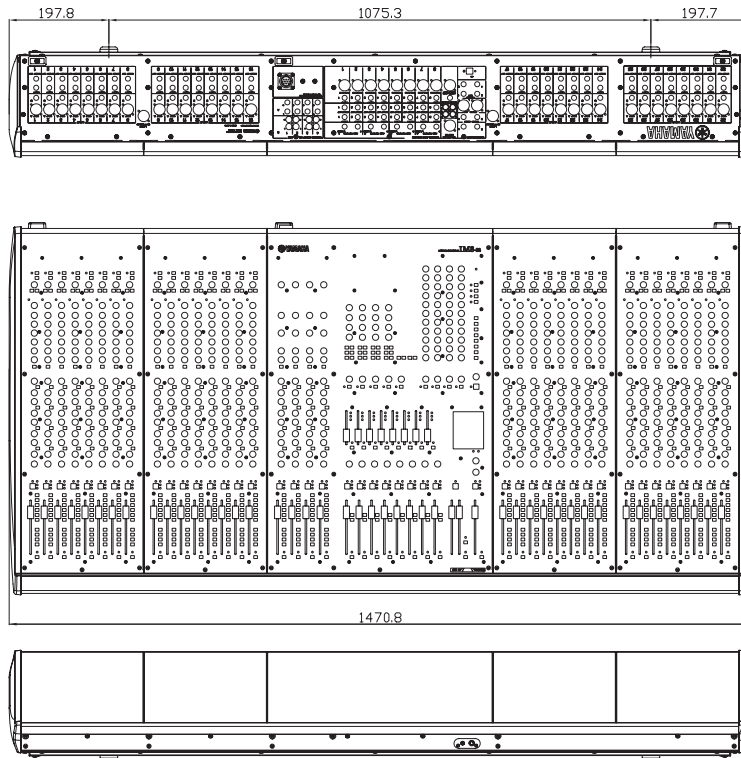

IM8-32

ミキシングコンソール

仕様

ミキシングチャンネル数	32モノ + 4ステレオ
バス構成	8GROUP + 8AUX, STEREO, MONO
全高調波歪率	0.1%以下
周波数特性	+1.0, -3.0dB (20Hz-20kHz)
電源電圧	PW8を使用
消費電力	230W
質量	44.4kg

SCALE: 1/15

(単位:mm)