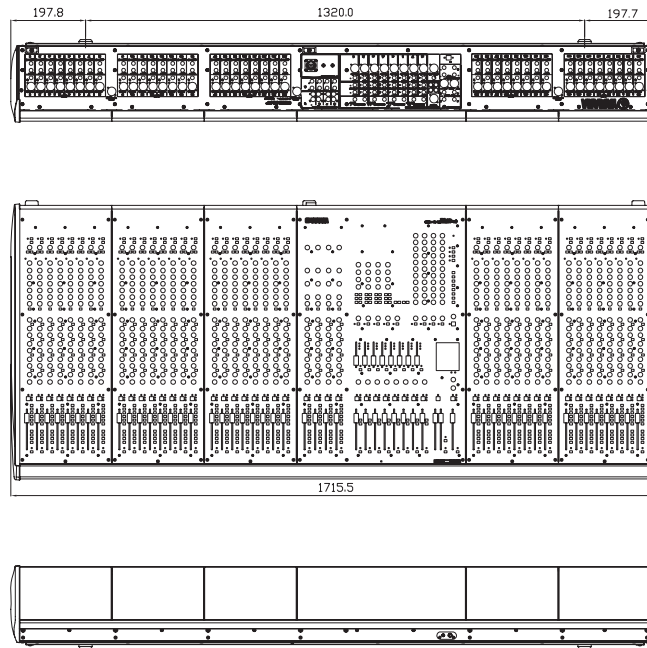

IM8-40

ミキシングコンソール

仕様

ミキシングチャンネル数	40モノ + 4ステレオ
バス構成	8GROUP + 8AUX, STEREO, MONO
全高調波歪率	0.1%以下
周波数特性	+1.0, -3.0dB (20Hz-20kHz)
電源電圧	PW8を使用
消費電力	265W
質量	51.5kg

SCALE: 1/20

(単位:mm)