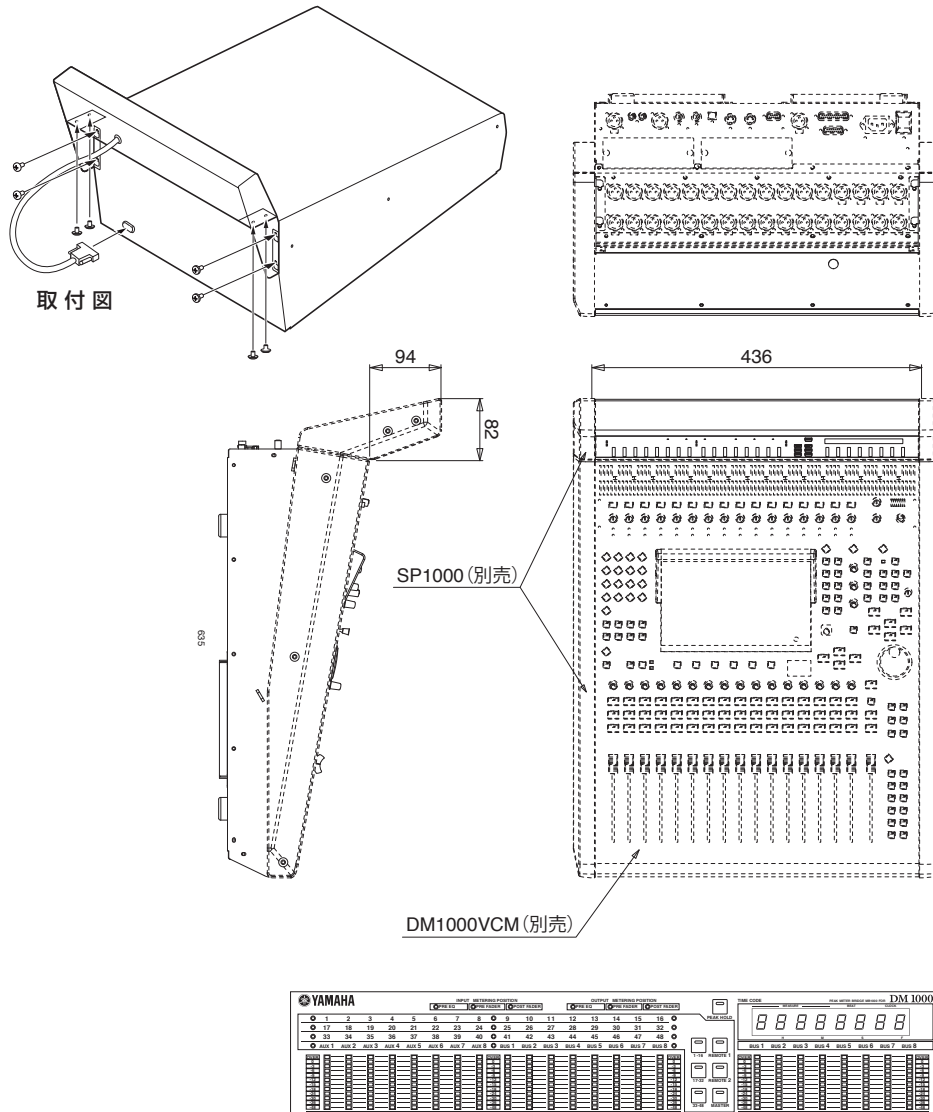

YAMAHA

MB1000 メーターブリッジ

DM1000VCM専用メーターブリッジ

仕様

同梱品	MB1000 本体	1 台
	メーターアングル L	1 個
	メーターアングル R	1 個
	ラックアングル	2 個
	ネジ M4 × 8	8 本
	ネジ M4 × 12	4 本
	取扱説明書	1 部
	保証書	1 枚
寸法・質量	436W × 94H × 82D mm ・ 1.6kg	

外観図

SCALE: 1/10

パネル図 SCALE: 1/5

(単位: mm)