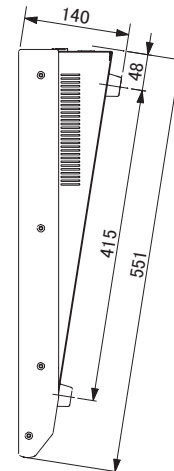

# MG32/14FX

### 仕様

ミキシングチャンネル数	24モノ + 4ステレオ
バス構成	4GROUP + 8AUX, STEREO, MONO
内蔵プロセッサー	2× SPX
全高調波歪率	0.1%以下
周波数特性	+1.0, -3.0dB (20Hz-20kHz)
電源電圧	AC100W 50/60Hz
消費電力	120W
質量	22kg

SCALE: 1/10

(単位:mm)