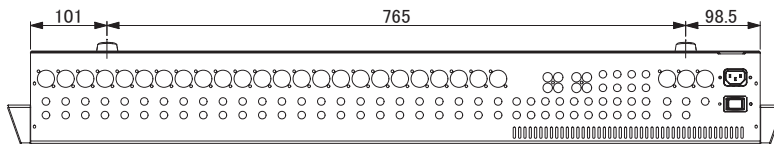

### 仕様

ミキシングチャンネル数	24モノ + 4ステレオ
バス構成	4GROUP + 8AUX, STEREO, MONO
内蔵プロセッサー	2× SPX
全高調波歪率	0.1%以下
周波数特性	+1.0, -3.0dB (20Hz-20kHz)
電源電圧	AC100W 50/60Hz
消費電力	120W
質量	22kg

SCALE: 1/10

(単位:mm)