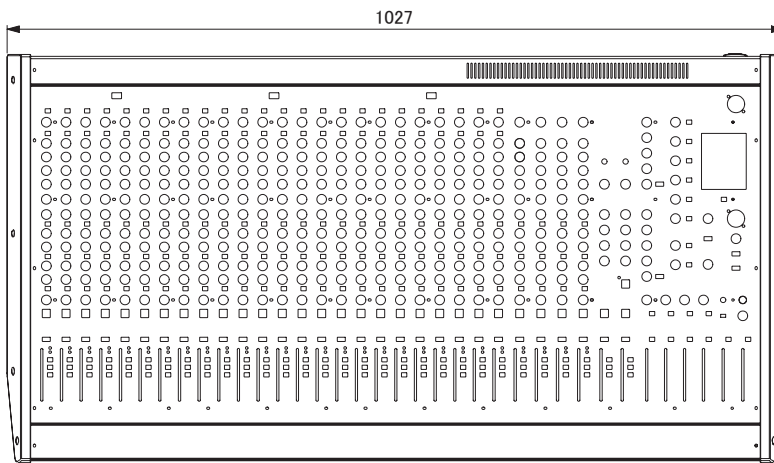

# MG32/14FX

## ミキシングコンソール

### 仕様

ミキシングチャンネル数	24モノ + 4ステレオ
バス構成	4GROUP + 8AUX, STEREO, MONO
内蔵プロセッサー	2× SPX
全高調波歪率	0.1%以下
周波数特性	+1.0, -3.0dB (20Hz-20kHz)
電源電圧	AC100W 50/60Hz
消費電力	120W
質量	22kg

SCALE: 1/10

(単位:mm)