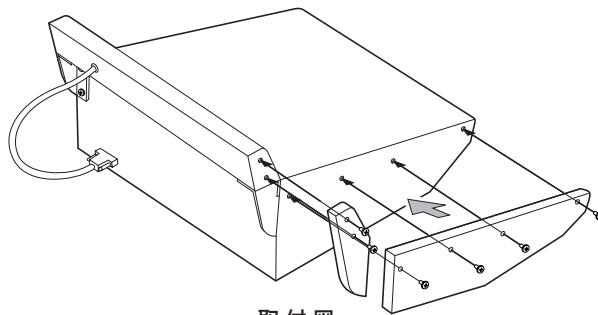

YAMAHA

SP02R96

サイドウッドパネル

02R96VCM専用サイドウッドパネル

仕様

寸法・質量	20W × 311H × 702Dmm (片側) ・ 2.6kg (両側)	
同梱品	サイドパッド L	1 個
	サイドパッド R	1 個
	MB サイドパッド L	1 個
	MB サイドパッド R	1 個
	ネジ M4 × 20	12 本
	取扱説明書	1 部

外観図

取付図

SCALE: 1/10

(単位: mm)