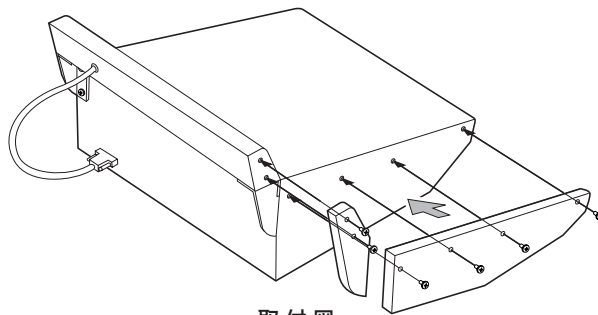

YAMAHA

SP02R96

サイドウッドパネル

02R96VCM専用サイドウッドパネル

仕様

寸法・質量 20W × 311H × 702Dmm (片側) ・ 2.6kg (両側)

同梱品	サイドパッド L	1 個
	サイドパッド R	1 個
	MB サイドパッド L	1 個
	MB サイドパッド R	1 個
	ネジ M4 × 20	12 本
	取扱説明書	1 部

外観図

取付図

SCALE: 1/10

(単位: mm)