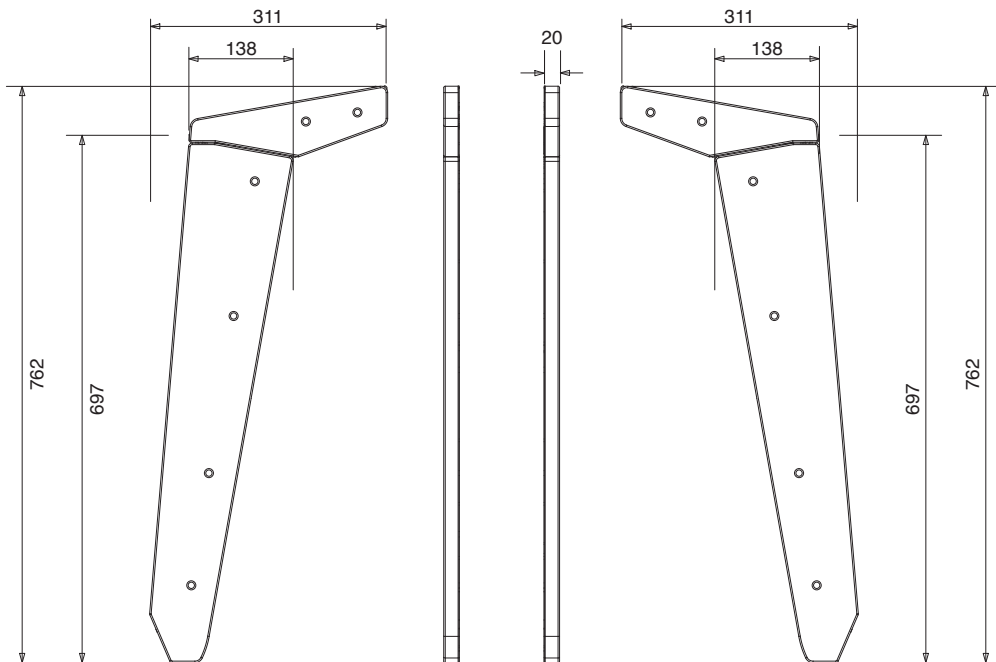

YAMAHA

SP02R96

サイドウッドパネル

02R96VCM専用サイドウッドパネル

仕様

寸法・質量 20W × 311H × 702Dmm (片側) ・ 2.6kg (両側)

同梱品	サイドパッド L	1 個
	サイドパッド R	1 個
	MB サイドパッド L	1 個
	MB サイドパッド R	1 個
	ネジ M4 × 20	12 本
	取扱説明書	1 部

外観図

取付図

SCALE: 1/10

(単位: mm)