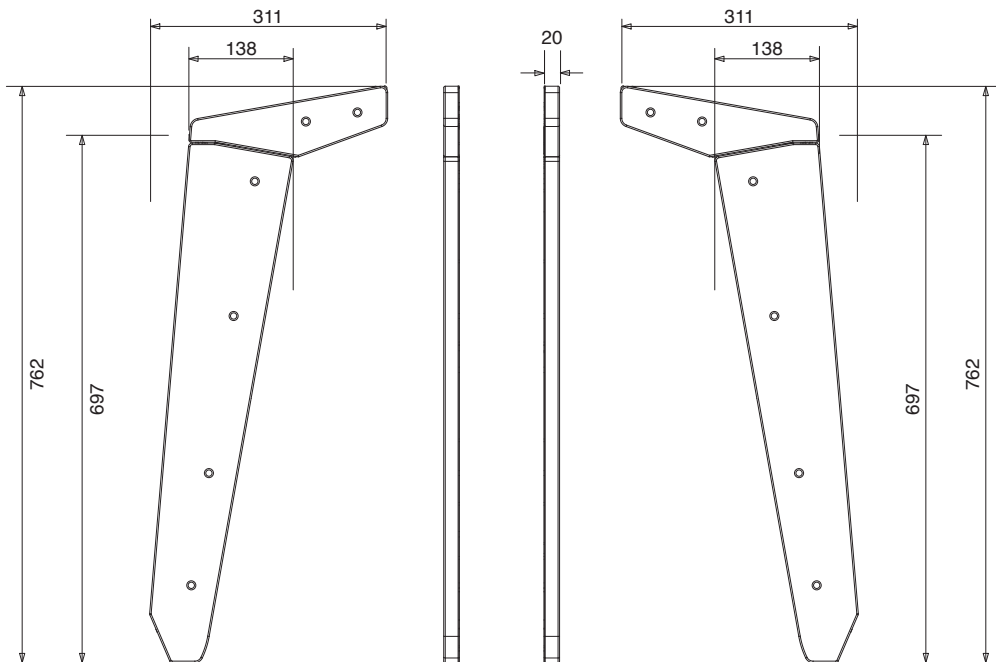

YAMAHA

SP02R96

サイドウッドパネル

02R96VCM専用サイドウッドパネル

仕様

寸法・質量	20W × 311H × 702Dmm (片側) ・ 2.6kg (両側)	
同梱品	サイドパッド L	1 個
	サイドパッド R	1 個
	MB サイドパッド L	1 個
	MB サイドパッド R	1 個
	ネジ M4 × 20	12 本
	取扱説明書	1 部

外観図

取付図

SCALE: 1/10

(単位: mm)