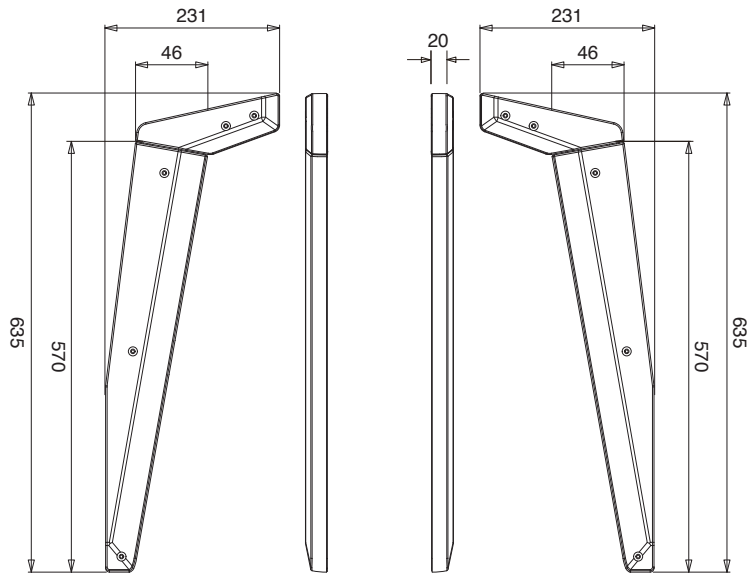

YAMAHA

SP1000

サイドウッドパネル

DM1000VCM専用サイドウッドパネル

仕様

寸法・質量	20W × 231H × 635Dmm (片側) ・ 2kg (両側)	
同梱品	サイドパッド L	1 個
	サイドパッド R	1 個
	MB サイドパッド L	1 個
	MB サイドパッド R	1 個
	ネジ M4 × 20	10 本
	取扱説明書	1 部

外観図

取付図

SCALE: 1/10

(単位: mm)