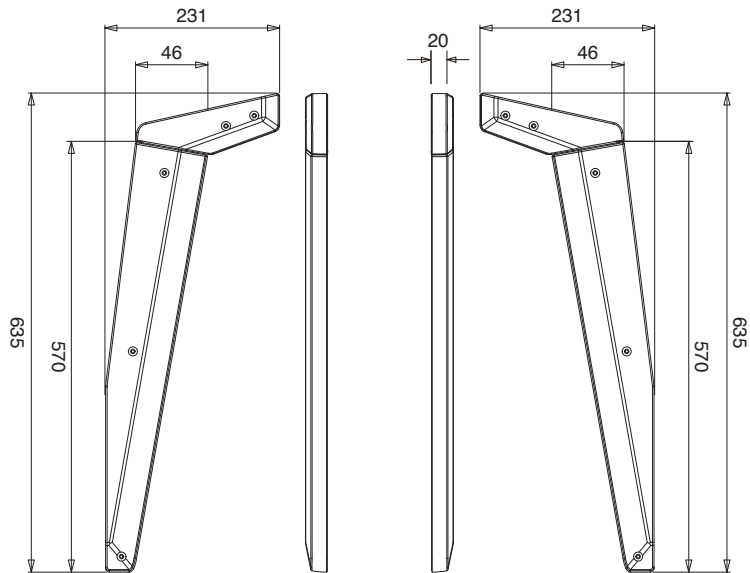

## SP1000

サイドウッドパネル

#### 仕様

寸法・質量 20W × 231H × 635Dmm (片側) ・ 2kg (両側)

同梱品	サイドパッド L	1 個
	サイドパッド R	1 個
	MB サイドパッド L	1 個
	MB サイドパッド R	1 個
	ネジ M4 × 20	10 本
	取扱説明書	1 部

#### 外観図

取付図

SCALE: 1/10

(単位: mm)