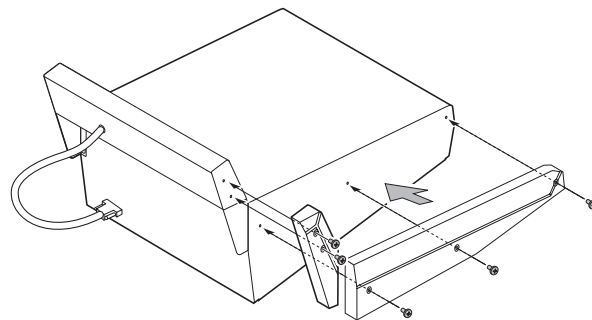

#### 仕様

寸法・質量 20W × 231H × 635Dmm (片側) ・ 2kg (両側)

同梱品	サイドパッド L	1 個
	サイドパッド R	1 個
	MB サイドパッド L	1 個
	MB サイドパッド R	1 個
	ネジ M4 × 20	10 本
	取扱説明書	1 部

#### 外観図

取付図

SCALE: 1/10

(単位: mm)