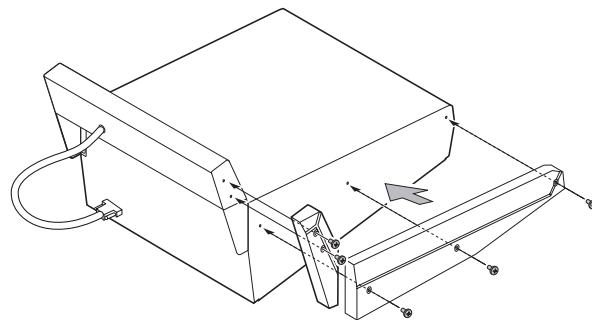

YAMAHA

SP1000

サイドウッドパネル

DM1000VCM専用サイドウッドパネル

仕様

寸法・質量	20W × 231H × 635Dmm (片側) ・ 2kg (両側)	
同梱品	サイドパッド L	1 個
	サイドパッド R	1 個
	MB サイドパッド L	1 個
	MB サイドパッド R	1 個
	ネジ M4 × 20	10 本
	取扱説明書	1 部

外観図

取付図

SCALE: 1/10

(単位: mm)