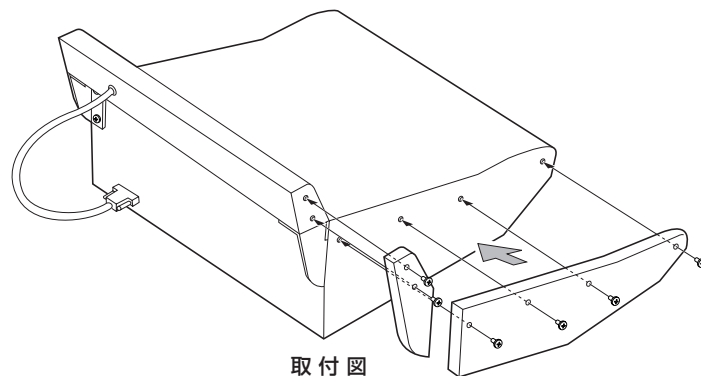

YAMAHA

SP2000

サイドウッドパネル

DM2000VCM専用サイドウッドパネル

仕様

寸法・質量 34W × 307H × 883Dmm (片側) ・ 4.8kg (両側)

| | | |
|-----|-------------|------|
| 同梱品 | サイドパッド L | 1 個 |
| | サイドパッド R | 1 個 |
| | MB サイドパッド L | 1 個 |
| | MB サイドパッド R | 1 個 |
| | ネジ M4 × 18 | 12 本 |
| | 取扱説明書 | 1 部 |

外観図

取付図

SCALE: 1/10

(単位: mm)