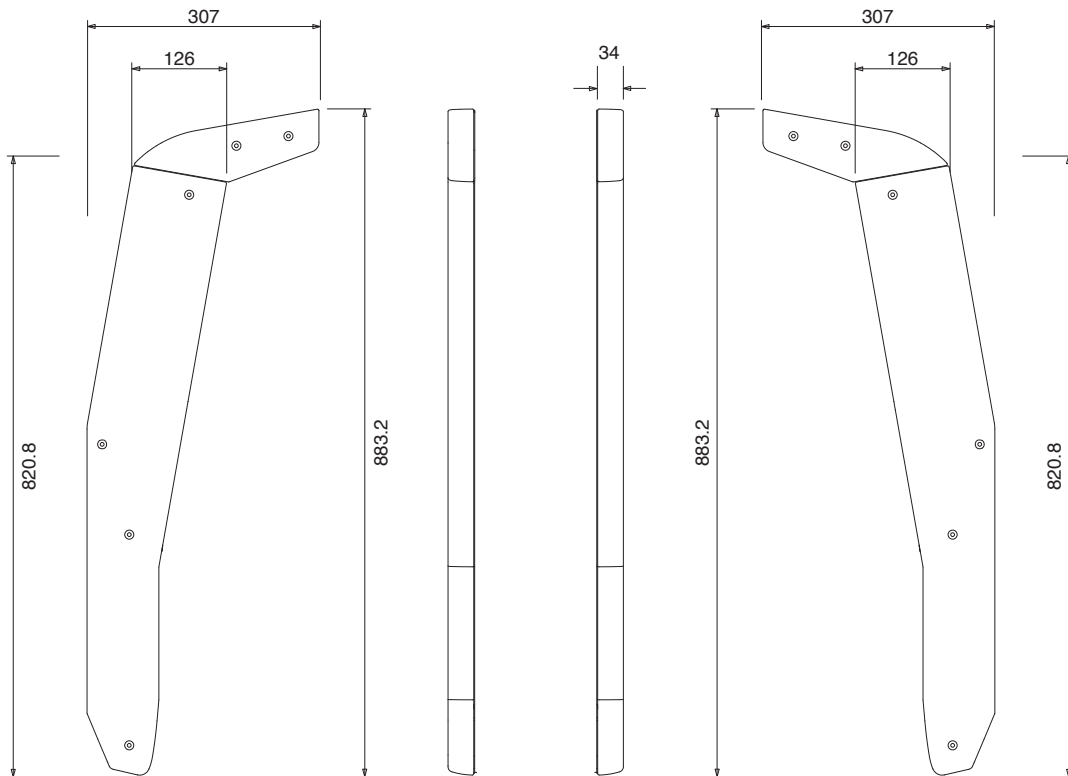

YAMAHA

SP2000

サイドウッドパネル

DM2000VCM専用サイドウッドパネル

仕様

寸法・質量 34W × 307H × 883Dmm (片側) ・ 4.8kg (両側)

| | | |
|-----|-------------|------|
| 同梱品 | サイドパッド L | 1 個 |
| | サイドパッド R | 1 個 |
| | MB サイドパッド L | 1 個 |
| | MB サイドパッド R | 1 個 |
| | ネジ M4 × 18 | 12 本 |
| | 取扱説明書 | 1 部 |

外観図

取付図

SCALE: 1/10

(単位: mm)