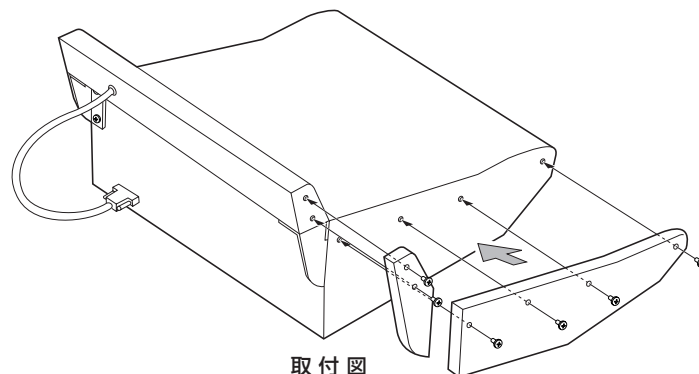

#### 仕様

寸法・質量 34W × 307H × 883Dmm (片側) ・ 4.8kg (両側)

同梱品	サイドパッド L	1 個
	サイドパッド R	1 個
	MB サイドパッド L	1 個
	MB サイドパッド R	1 個
	ネジ M4 × 18	12 本
	取扱説明書	1 部

#### 外観図

取付図

SCALE: 1/10

(単位: mm)