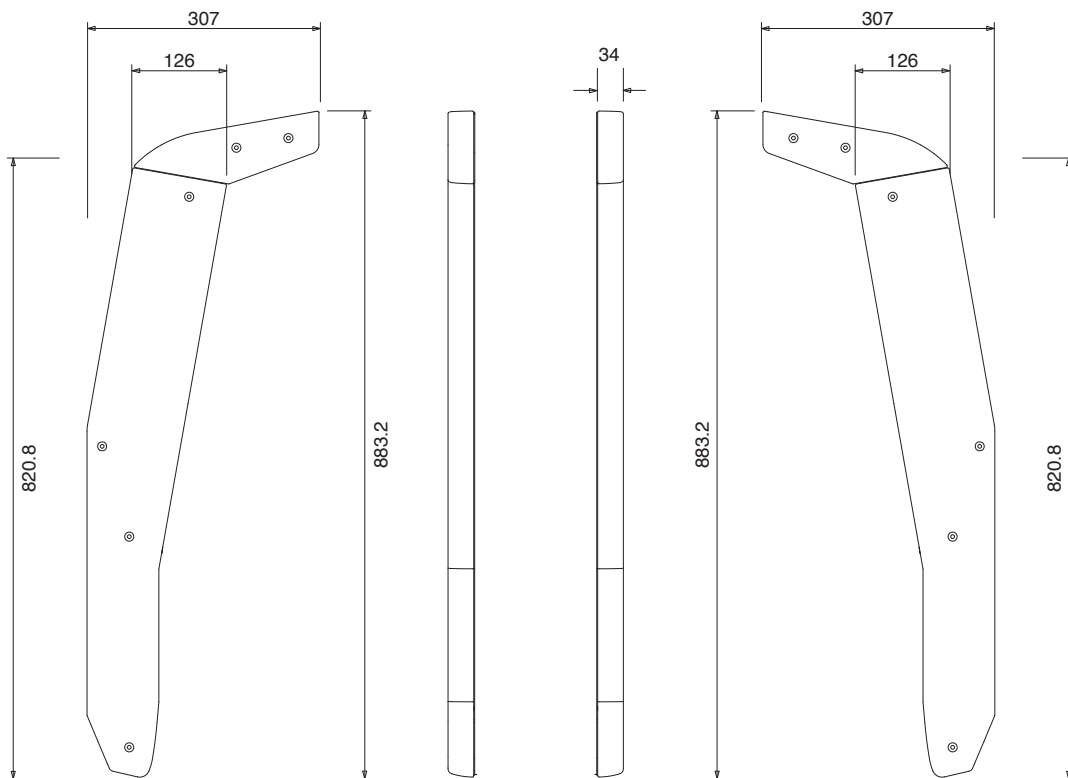

## SP2000

サイドウッドパネル

#### 仕様

寸法・質量 34W × 307H × 883Dmm (片側) ・ 4.8kg (両側)

同梱品	サイドパッド L	1 個
	サイドパッド R	1 個
	MB サイドパッド L	1 個
	MB サイドパッド R	1 個
	ネジ M4 × 18	12 本
	取扱説明書	1 部

#### 外観図

取付図

SCALE: 1/10

(単位: mm)