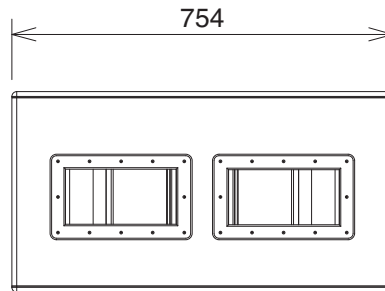

NEXO

CD12-PF

カーディオイド・サブウーハー

仕様

周波数特性 (±3dB)	42Hz~200Hz
カバレッジ角度	ハイパーカーディオイド
感度 (1W, 1m)	102dB SPL
公称インピーダンス	6Ω×2
ドライバー構成	300mm×2
推奨パワーアンプ出力	1500~3000W (4Ω) ×2チャンネル
コネクター	Neutrik NL4MP×2 (In, Thru)
キャビネット	カンパ材合板
色	黒
寸法 (W×H×D)	600×404×754mm
質量	約39kg

スペックはTDコントローラーを使用した実測値。

コネクターパネル拡大図

SCALE: 1/15

(単位: mm)

●仕様および外観は予告なく変更することがありますので、ご了承ください。

ヤマハ株式会社