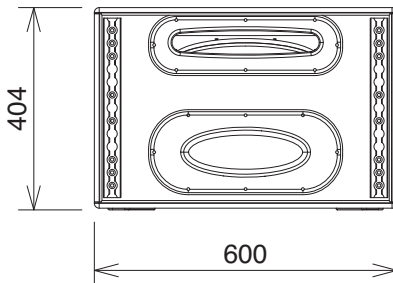

NEXO

CD12-PF

カーディオイド・サブウーハー

仕様

周波数特性 (±3dB)	42Hz~200Hz
カバレッジ角度	ハイパーカーディオイド
感度 (1W, 1m)	102dB SPL
公称インピーダンス	6Ω×2
ドライバー構成	300mm×2
推奨パワーアンプ出力	1500~3000W (4Ω) ×2チャンネル
コネクター	Neutrik NL4MP×2 (In, Thru)
キャビネット	カンパ材合板
色	黒
寸法 (W×H×D)	600×404×754mm
質量	約39kg

スペックはTDコントローラーを使用した実測値。

コネクターパネル拡大図

SCALE: 1/15

(単位: mm)

●仕様および外観は予告なく変更することがありますので、ご了承ください。

ヤマハ株式会社