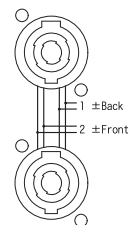

NEXO

CD12-PF

カーディオイド・サブウーハー

仕様

周波数特性 (±3dB)	42Hz~200Hz
カバレッジ角度	ハイパーカーディオイド
感度 (1W, 1m)	102dB SPL
公称インピーダンス	6Ω×2
ドライバー構成	300mm×2
推奨パワーアンプ出力	1500~3000W (4Ω) ×2チャンネル
コネクター	Neutrik NL4MP×2 (In, Thru)
キャビネット	カンパ材合板
色	黒
寸法 (W×H×D)	600×404×754mm
質量	約39kg

スペックはTDコントローラーを使用した実測値。

コネクターパネル拡大図

SCALE: 1/15

(単位: mm)

●仕様および外観は予告なく変更することがありますので、ご了承ください。

ヤマハ株式会社