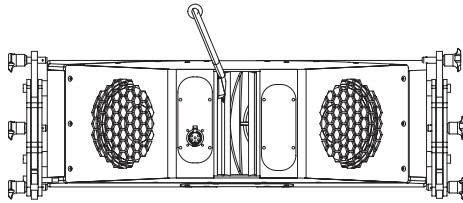

### メイン用垂直アレイモジュール

スペックはTDコントローラーを使用した実測値。

SCALE: 1/15

(単位: mm)