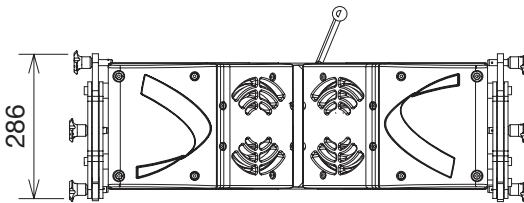

### メイン用垂直アレイモジュール

#### 仕様

周波数特性 (±3dB)	67Hz~19kHz
カバレッジ角度	垂直: アレイ構成による、水平: 90°、低域: カーディオイド
感度 (1W, 1m)	109dB SPL
公称インピーダンス	高域: 16Ω、中低域: 32Ω、低域: 32Ω
ドライバー構成	高域: 76mm×1、中低域: 200mm×2、低域: 200mm×2
推奨パワーアンプ出力	高域: 3000W (3Ω/6キャビネット) 中低域: 6000W (6Ω/6キャビネット) 低域: 6000W (6Ω/6キャビネット)
コネクタ	Amphenol EP6 (In)、Amphenol AP6 (Thru)
キャビネット	台形5°、カンパ材合板およびアルミニウム
色	メタリックグレー (黒も受注可能)
寸法 (W×H×D)	906×286×631mm
質量	52kg (アレイ金具含む)

スペックはTDコントローラーを使用した実測値。

SCALE: 1/15

(単位: mm)