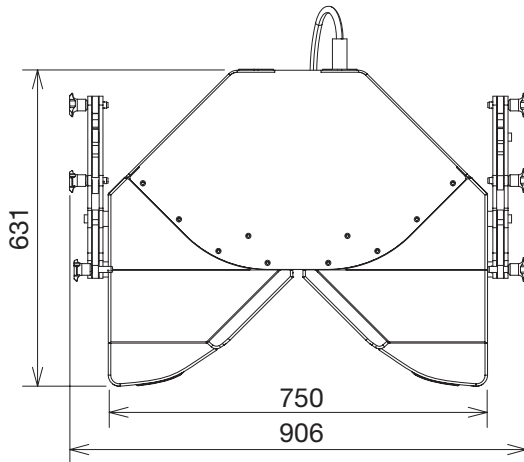

### メイン用垂直アレイモジュール

#### 仕様

周波数特性 (±3dB)	67Hz~19kHz
カバレッジ角度	垂直: アレイ構成による、水平: 90°、低域: カーディオイド
感度 (1W, 1m)	109dB SPL
公称インピーダンス	高域: 16Ω、中低域: 32Ω、低域: 32Ω
ドライバー構成	高域: 76mm×1、中低域: 200mm×2、低域: 200mm×2
推奨パワーアンプ出力	高域: 3000W (3Ω/6キャビネット) 中低域: 6000W (6Ω/6キャビネット) 低域: 6000W (6Ω/6キャビネット)
コネクタ	Amphenol EP6 (In)、Amphenol AP6 (Thru)
キャビネット	台形5°、カンパ材合板およびアルミニウム
色	メタリックグレー (黒も受注可能)
寸法 (W×H×D)	906×286×631mm
質量	52kg (アレイ金具含む)

スペックはTDコントローラーを使用した実測値。

SCALE: 1/15

(単位: mm)