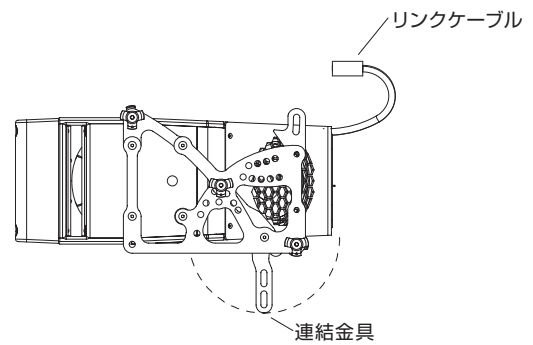

### メイン用垂直アレイモジュール

#### 仕様

周波数特性 (±3dB)	67Hz~19kHz
カバレッジ角度	垂直: アレイ構成による、水平: 90°、低域: カーディオイド
感度 (1W, 1m)	109dB SPL
公称インピーダンス	高域: 16Ω、中低域: 32Ω、低域: 32Ω
ドライバー構成	高域: 76mm×1、中低域: 200mm×2、低域: 200mm×2
推奨パワーアンプ出力	高域: 3000W (3Ω/6キャビネット) 中低域: 6000W (6Ω/6キャビネット) 低域: 6000W (6Ω/6キャビネット)
コネクタ	Amphenol EP6 (In)、Amphenol AP6 (Thru)
キャビネット	台形5°、カンパ材合板およびアルミニウム
色	メタリックグレー (黒も受注可能)
寸法 (W×H×D)	906×286×631mm
質量	52kg (アレイ金具含む)

スペックはTDコントローラーを使用した実測値。

SCALE: 1/15

(単位: mm)