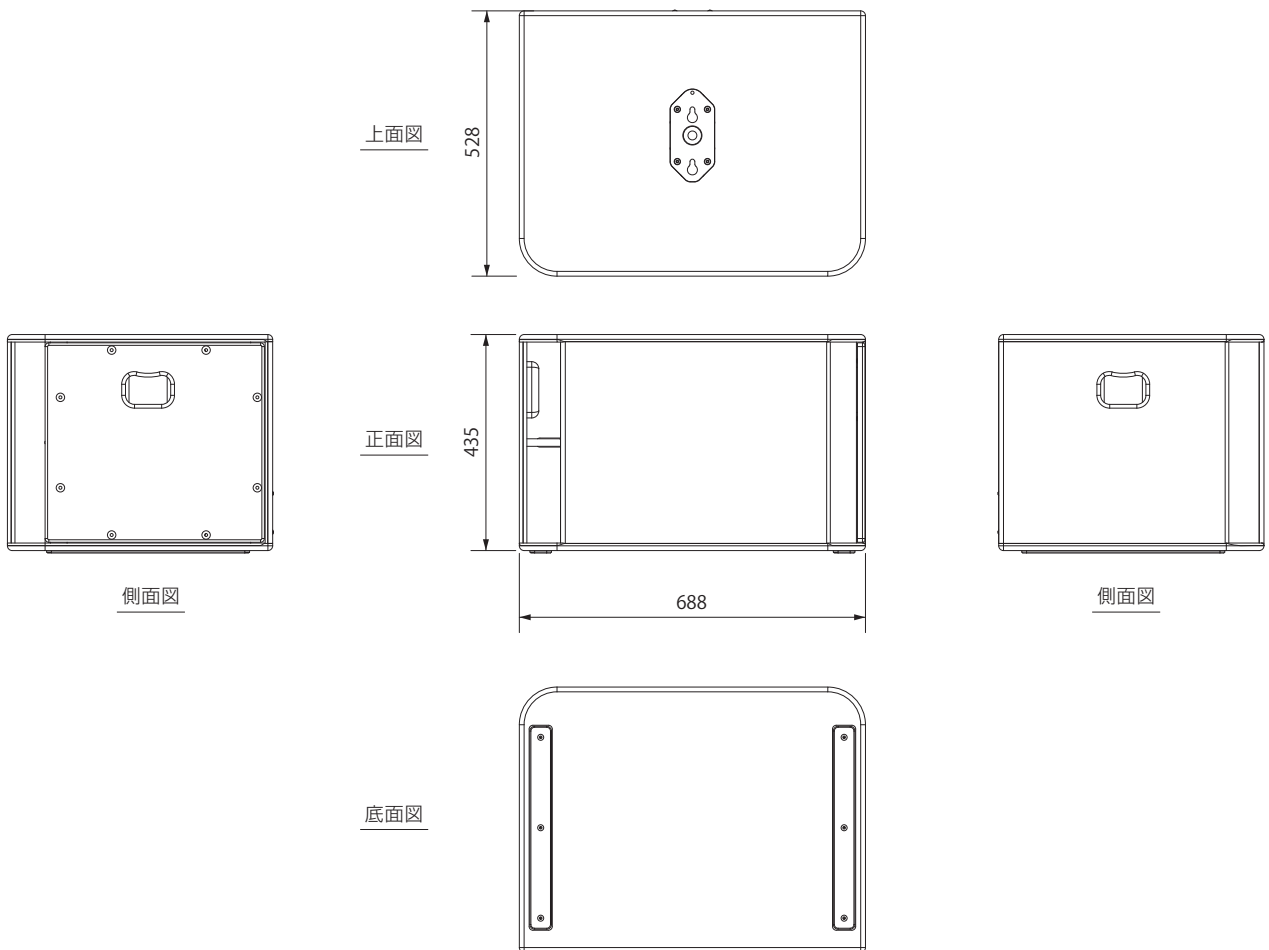

### 仕様

再生周波数帯域 (-6dB)	38Hz ~ 120Hz
再生周波数特性 (±3dB)	40Hz ~ 110Hz
感度 (1W, 1m)	101dB SPL
最大音圧レベル (1m)	138dB SPL
クロスオーバー周波数	120Hz アクティブ
公称インピーダンス	8Ω
推奨パワーアンプ出力	1000 ~ 2000W (8Ω)
ドライバー構成	380mm ドライバー × 1
コネクター	4P スピコン × 2 (In, Loop Thru)
仕上	エンクロージャ: パーチ (カンパ) 材合板、黒色塗装
ポールマウント	1 (上面)
寸法 (幅×高×奥行)	688 × 435 × 528mm
質量	30kg

TDコントローラーを使用した実測値

### 外観図

SCALE: 1/15

(単位: mm)