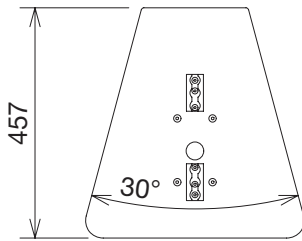

PS15B

サブウーファー

仕様

周波数特性 (±3dB)	40Hz~300Hz
低域ユニット	380mmドライバー
音圧レベル (1W/1m)	102dB SPL
最大音圧 (@1m)	134dB
公称インピーダンス	8Ω
仕上げ	カンパ材合板、黒色塗装 前面仕上: 音響フォーム付金属グリル
コネクター	Neutrik NL4MP×3 (Passive In, Thru, Active In)
寸法 (W×H×D)	434×676×457mm
質量	約29kg

スペックはTDコントローラーを使用した実測値。

コネクターパネル拡大図

SCALE: 1/15

(単位: mm)