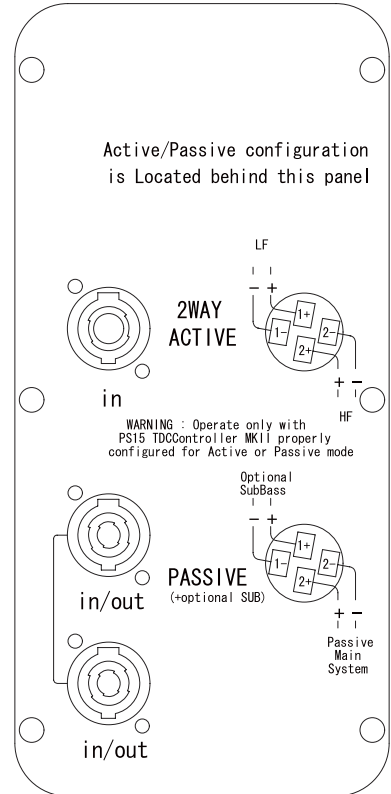

PS15B

サブウーファー

仕様

周波数特性 (±3dB)	40Hz~300Hz
低域ユニット	380mmドライバー
音圧レベル (1W/1m)	102dB SPL
最大音圧 (@1m)	134dB
公称インピーダンス	8Ω
仕上げ	カンパ材合板、黒色塗装 前面仕上: 音響フォーム付金属グリル
コネクター	Neutrik NL4MP×3 (Passive In, Thru, Active In)
寸法 (W×H×D)	434×676×457mm
質量	約29kg

スペックはTDコントローラーを使用した実測値。

コネクターパネル拡大図

SCALE: 1/15

(単位: mm)