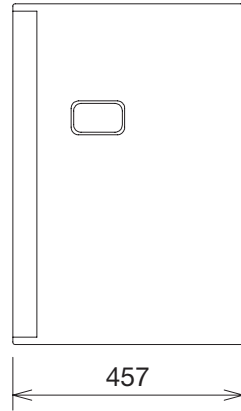

PS15B

サブウーファー

仕様

周波数特性 (±3dB)	40Hz~300Hz
低域ユニット	380mmドライバー
音圧レベル (1W/1m)	102dB SPL
最大音圧 (@1m)	134dB
公称インピーダンス	8Ω
仕上げ	カンパ材合板、黒色塗装 前面仕上: 音響フォーム付金属グリル
コネクター	Neutrik NL4MP×3 (Passive In, Thru, Active In)
寸法 (W×H×D)	434×676×457mm
質量	約29kg

スペックはTDコントローラーを使用した実測値。

コネクターパネル拡大図

SCALE: 1/15

(単位: mm)