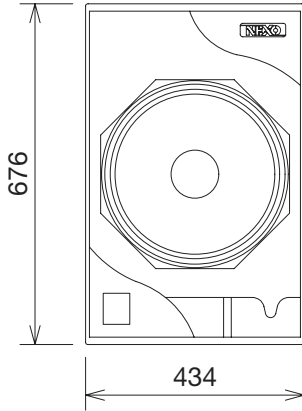

PS15B

サブウーファー

仕様

周波数特性 (±3dB)	40Hz~300Hz
低域ユニット	380mmドライバー
音圧レベル (1W/1m)	102dB SPL
最大音圧 (@1m)	134dB
公称インピーダンス	8Ω
仕上げ	カンパ材合板、黒色塗装 前面仕上: 音響フォーム付金属グリル
コネクター	Neutrik NL4MP×3 (Passive In, Thru, Active In)
寸法 (W×H×D)	434×676×457mm
質量	約29kg

スペックはTDコントローラーを使用した実測値。

コネクターパネル拡大図

SCALE: 1/15

(単位: mm)