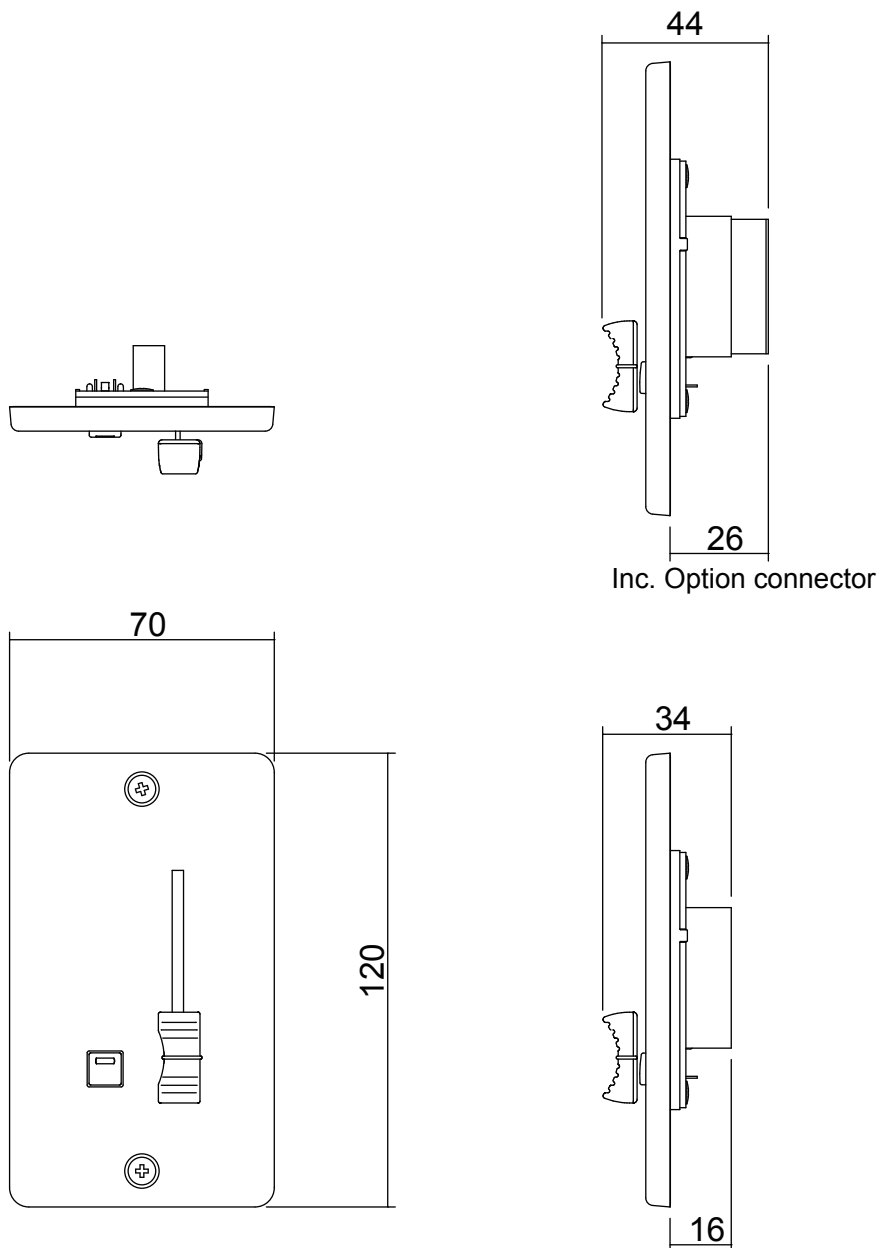

YAMAHA

CP1SF

コントロールパネル

LED付スイッチとフェーダーを各1つずつ装備したコントロールパネル。

仕様

コネクター	ユーロブロックコネクター (7P×1)
寸法	70x120x34mm
質量	0.5kg
同梱品	取扱説明書、ユーロブロックコネクター、コントロールパネル用フレームプレート

外観図

SCALE: 1/2

(単位: mm)