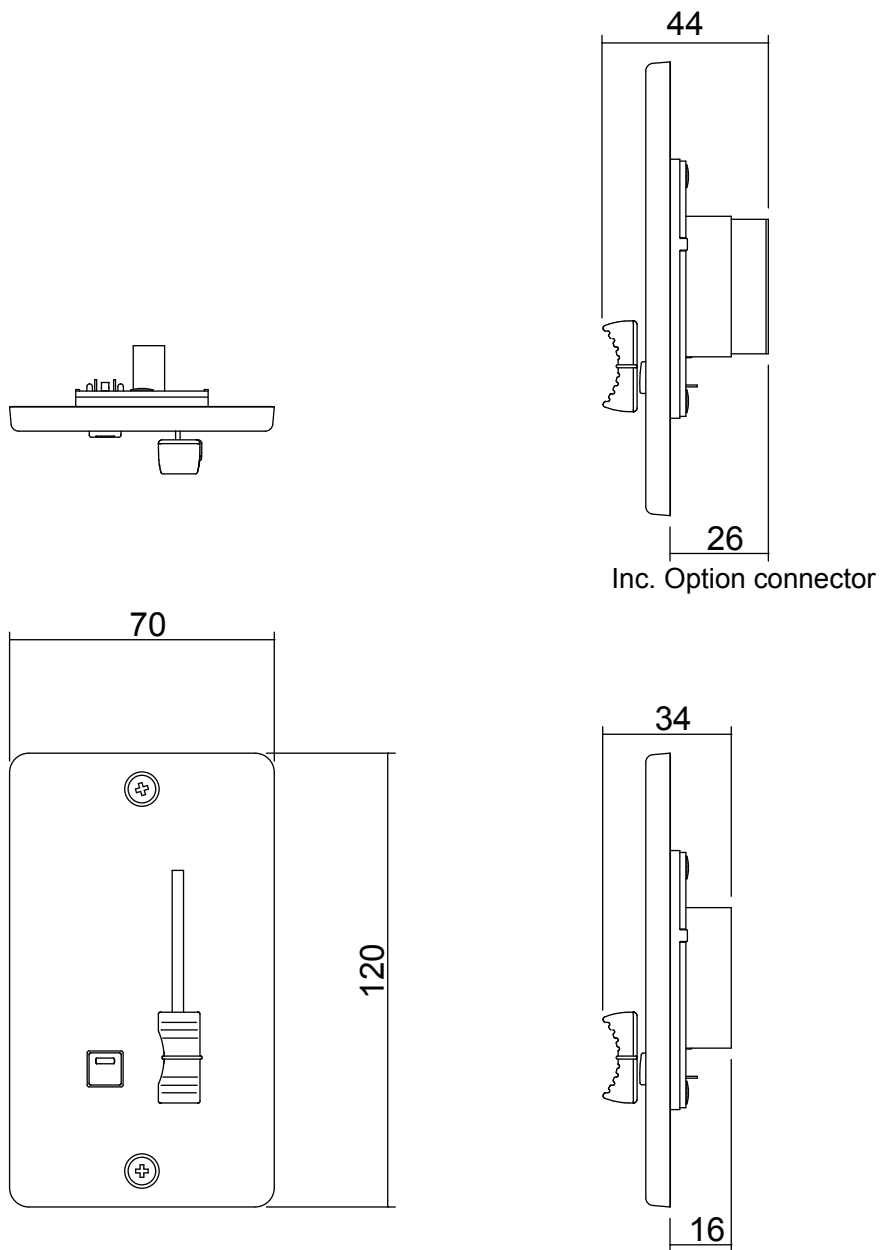

YAMAHA

CP1SF

コントロールパネル

LED付スイッチとフェーダーを各1つずつ装備したコントロールパネル。

仕様

コネクター	ユーロブロックコネクター (7P×1)
寸法	70x120x34mm
質量	0.5kg
同梱品	取扱説明書、ユーロブロックコネクター、コントロールパネル用フレームプレート

外観図

SCALE: 1/2

(単位: mm)