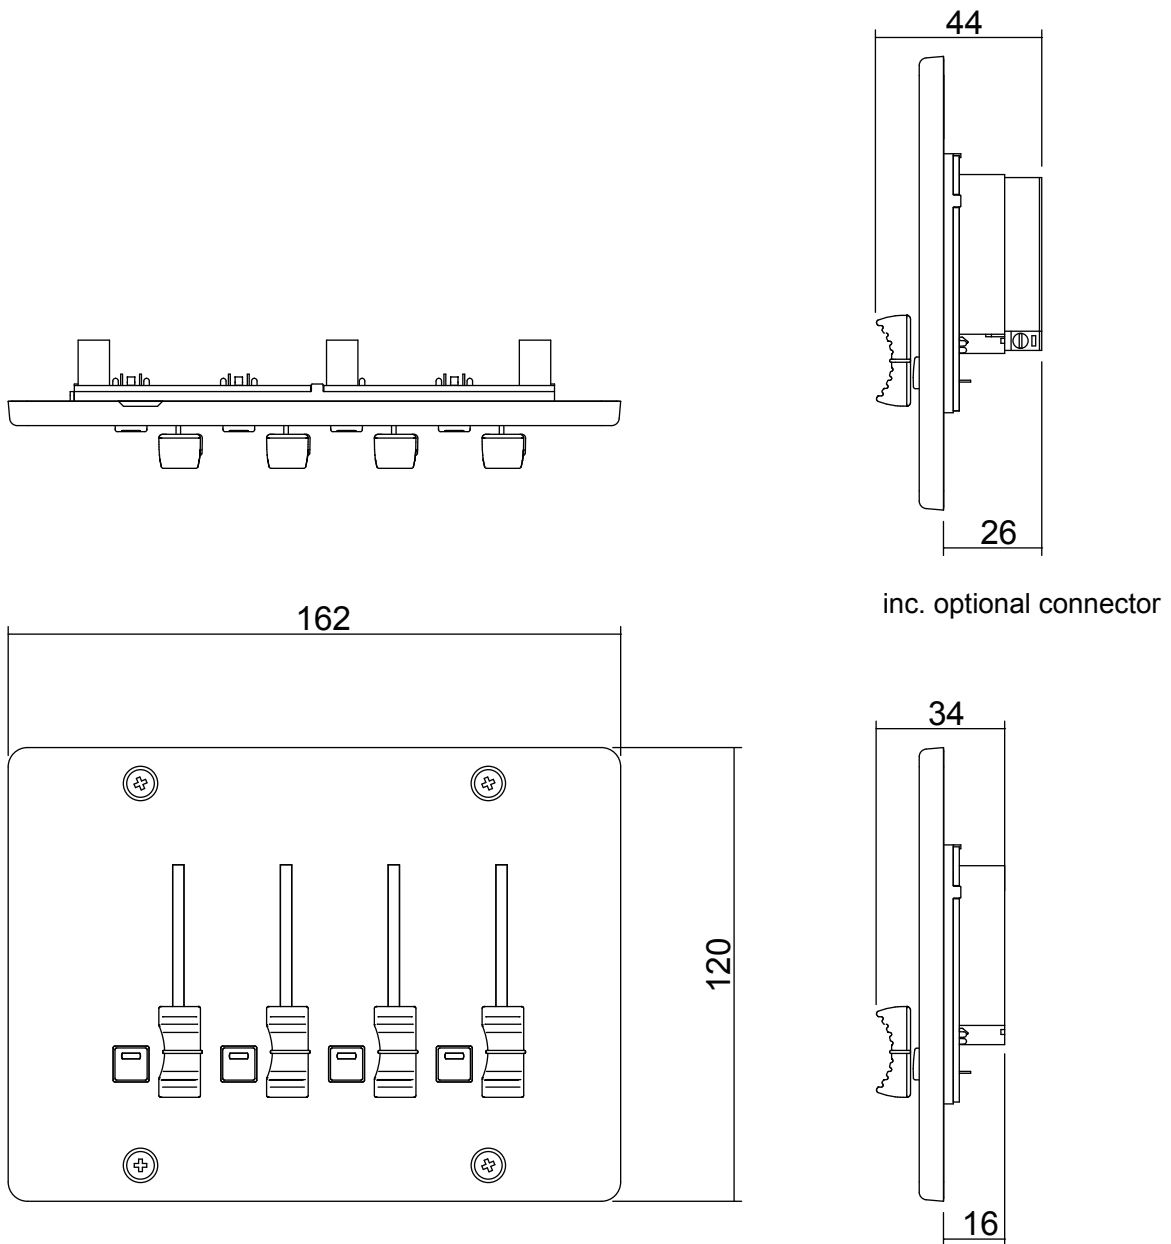

YAMAHA

CP4SF

コントロールパネル

4つのLED付スイッチと4つのフェーダーを装備したコントロールパネル。

仕様

コネクター	ユーロブロックコネクター (5P×1、8P×1、9P×1)
寸法	162×120×34mm
質量	0.8kg
同梱品	取扱説明書、ユーロブロックコネクター、コントロールパネル用フレームプレート

外観図

SCALE: 1/2

(単位: mm)