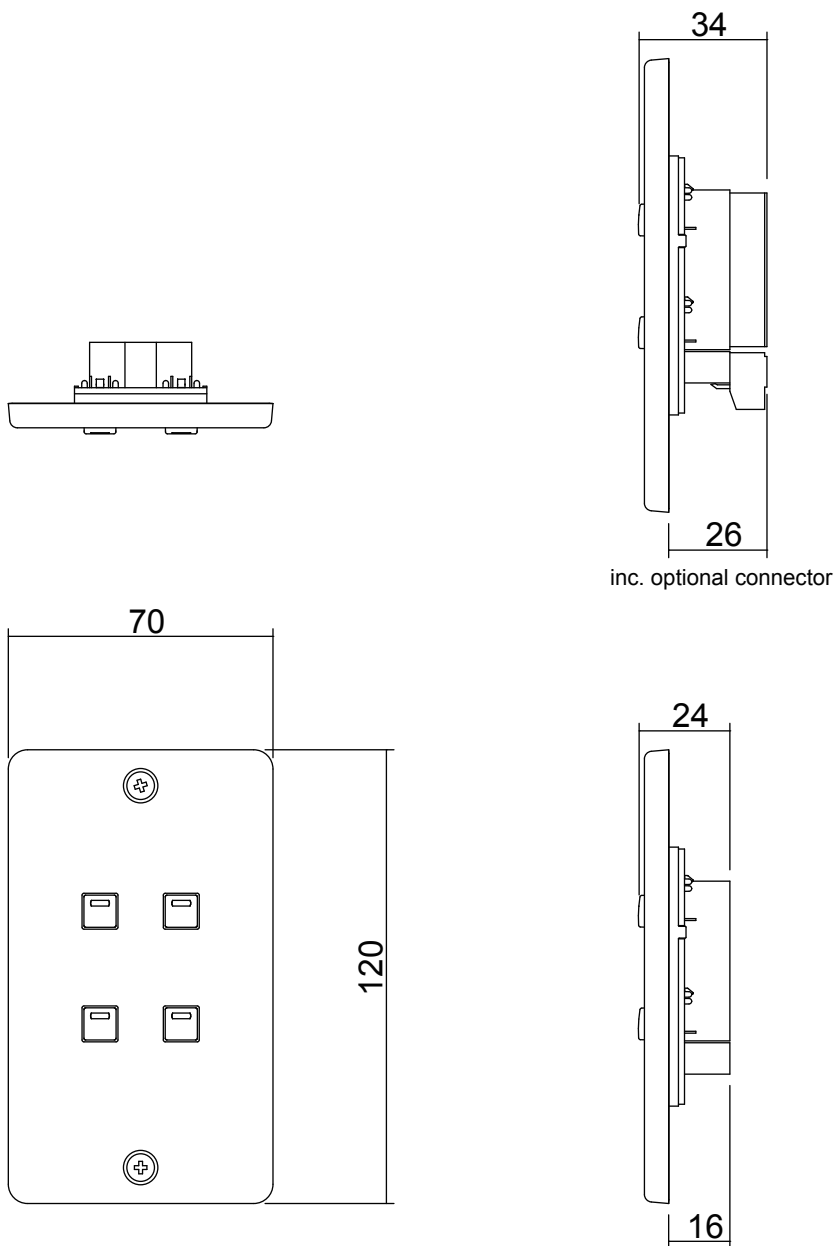

YAMAHA

CP4SW

コントロールパネル

4つのLED付スイッチを装備したコントロールパネル。

仕様

コネクター	ユーロブロックコネクター (5P×1、8P×1)
寸法	70x120x24mm
質量	0.5kg
同梱品	取扱説明書、ユーロブロックコネクター、コントロールパネル用フレームプレート

外観図

SCALE: 1/2

(単位: mm)