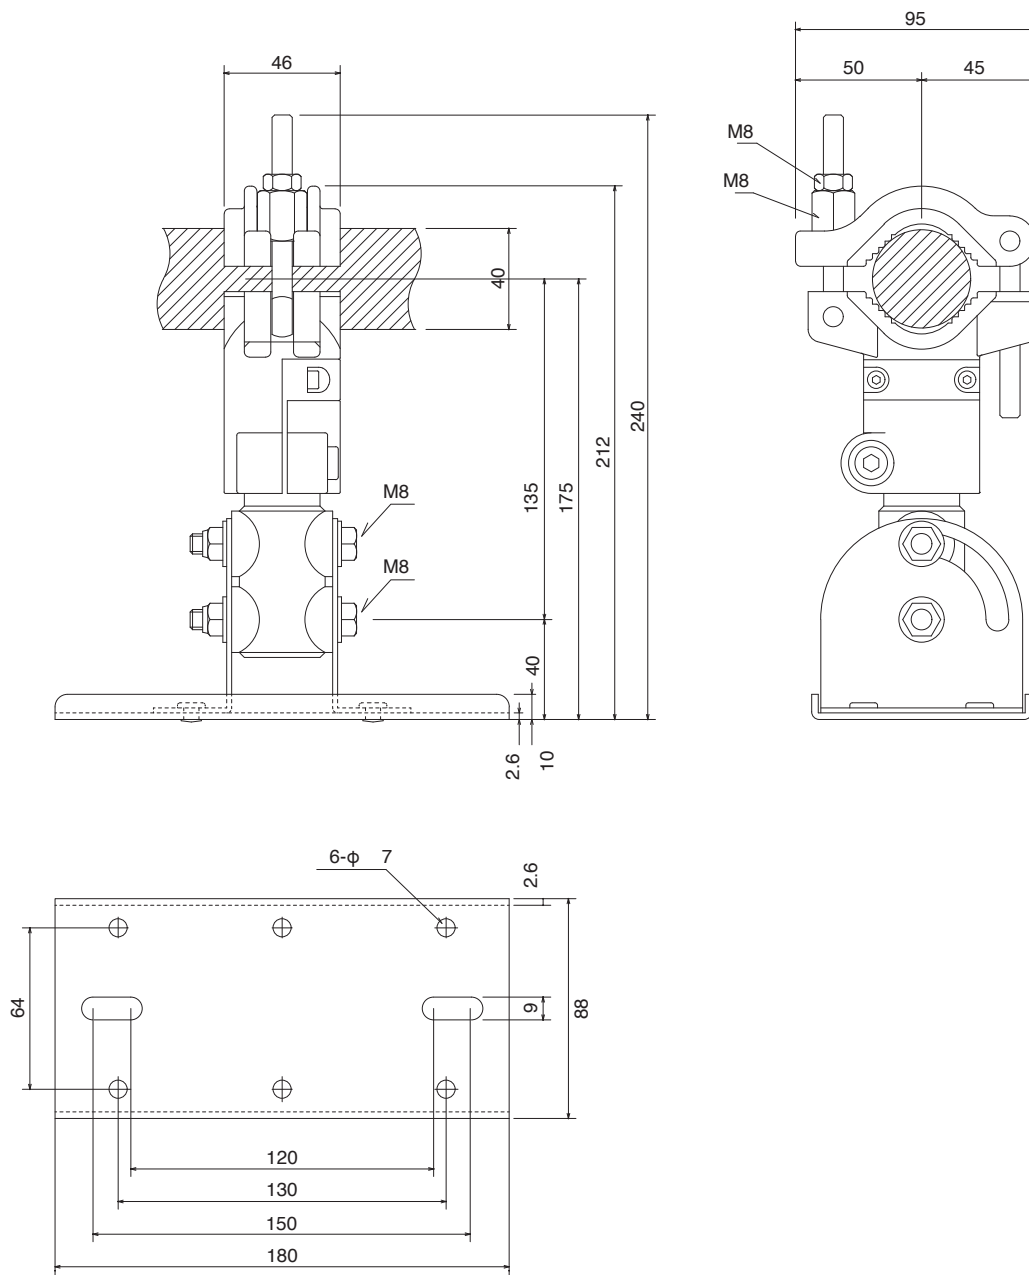

スピーカー用バトンブラケット

外観図

質量	2.3kg
----	-------

※質量 30kg まで設置可能。

SCALE: 1/3

(単位: mm)