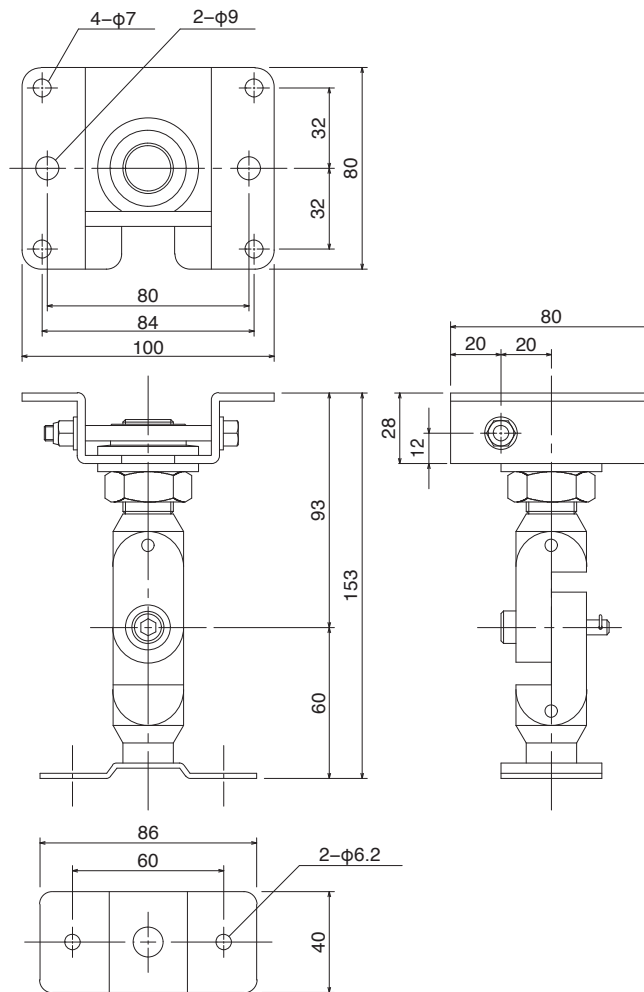

YAMAHA

BCS20-150

シーリングブラケット

スピーカー用シーリングブラケット

外観図

長さ	150mm
質量	0.9kg

※質量 10kg まで設置可能。

SCALE: 1/3

(単位: mm)