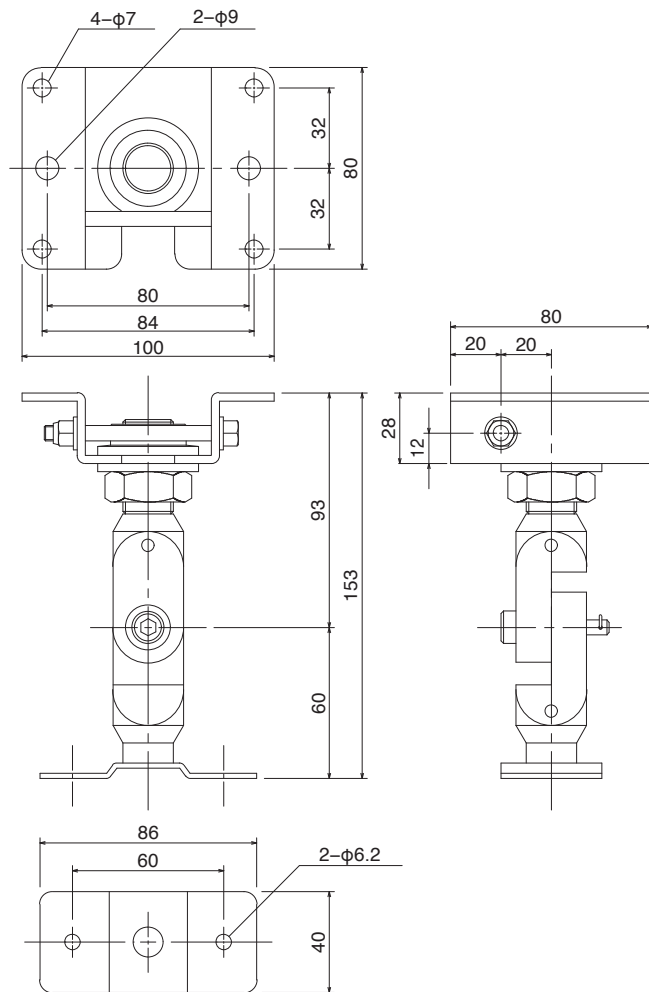

YAMAHA

BCS20-150

シーリングブラケット

スピーカー用シーリングブラケット

外観図

長さ	150mm
質量	0.9kg

※質量 10kg まで設置可能。

SCALE: 1/3

(単位: mm)