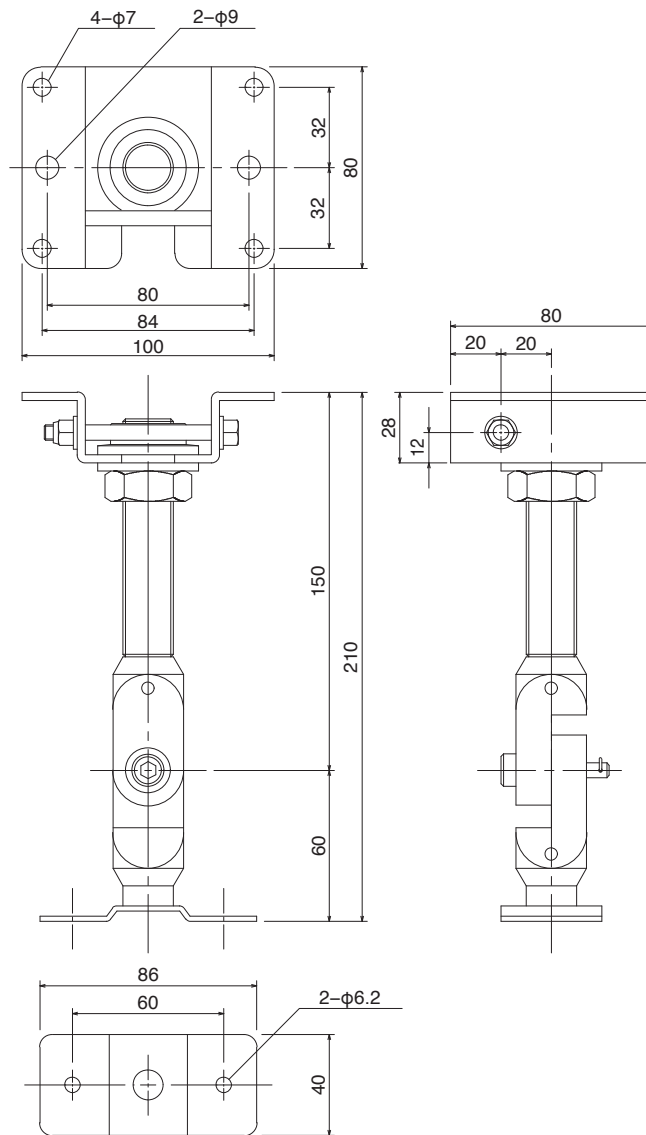

YAMAHA

BCS20-210

シーリングブラケット

スピーカー用シーリングブラケット

外観図

長さ	210mm
質量	1.0kg

※質量 10kg まで設置可能。

SCALE: 1/3

(単位: mm)