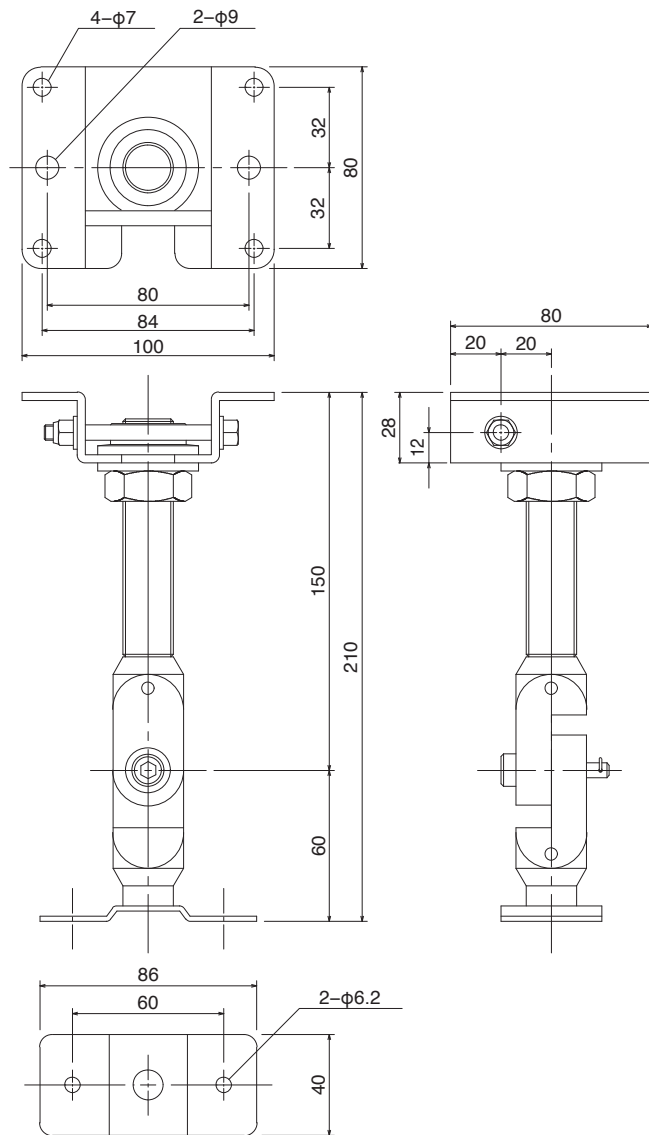

# BCS20-210

シーリングブラケット

### 外観図

長さ	210mm
質量	1.0kg

※質量 10kg まで設置可能。

SCALE: 1/3

(単位: mm)