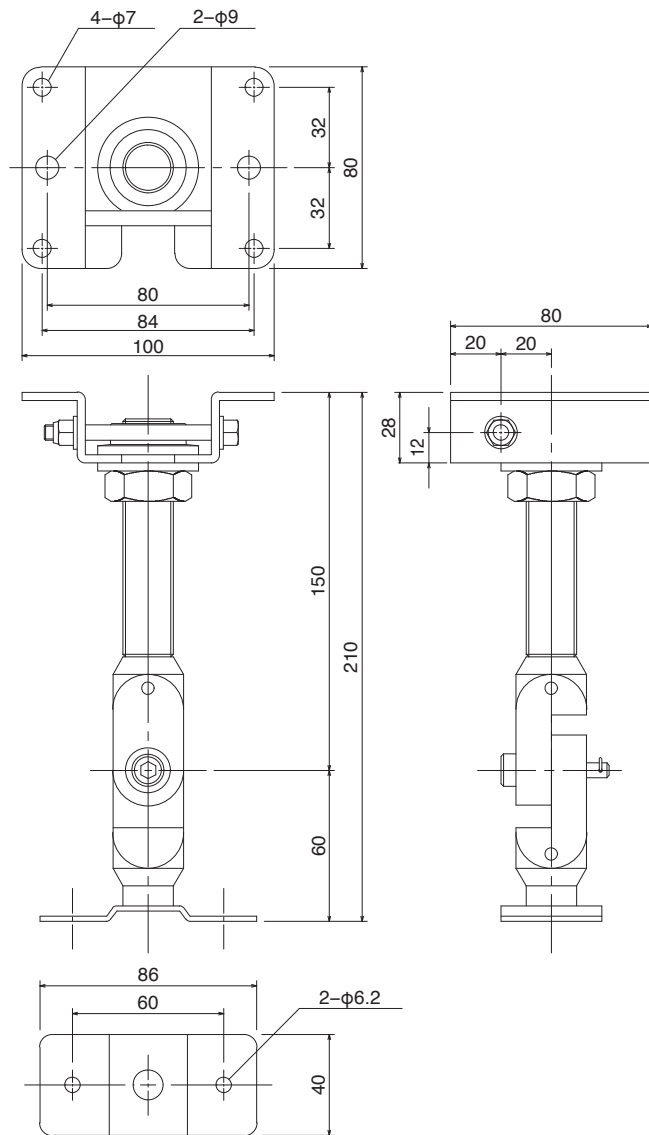

YAMAHA

BCS20-210

シーリングブラケット

スピーカー用シーリングブラケット

外観図

長さ	210mm
質量	1.0kg

※質量 10kg まで設置可能。

SCALE: 1/3

(単位: mm)