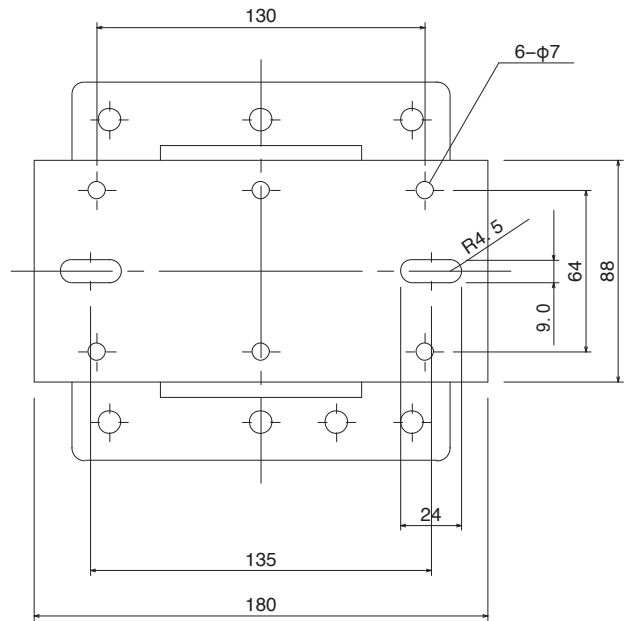

YAMAHA

BCS251

シーリングブラケット

スピーカー用シーリングブラケット

外観図

質量	2.3kg
----	-------

※質量 30kg まで設置可能。

SCALE: 1/3

(単位: mm)