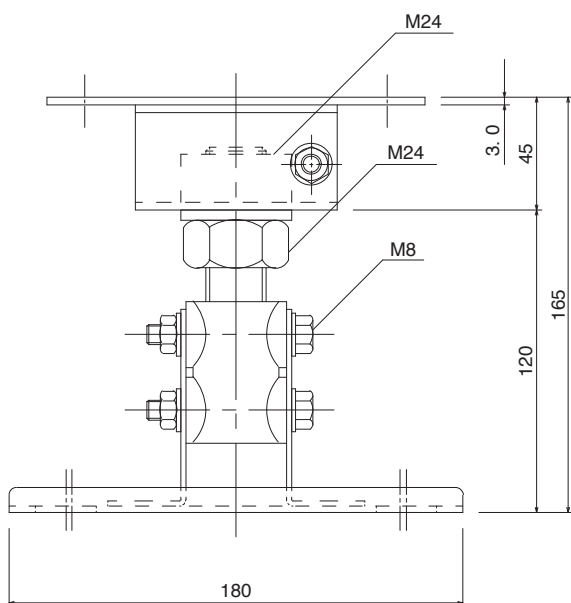

スピーカー用シーリングブラケット
外観図

質量	2.3kg
----	-------

※質量 30kg まで設置可能。

SCALE: 1/3

(単位 : mm)