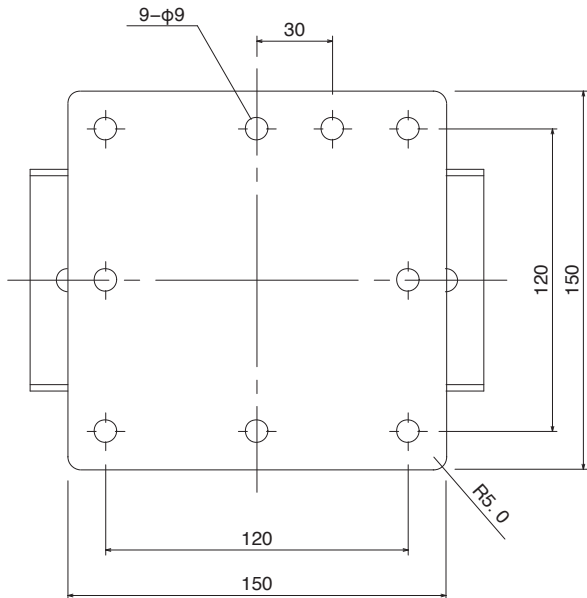

スピーカー用シーリングブラケット
外観図

質量	2.3kg
----	-------

※質量 30kg まで設置可能。

SCALE: 1/3

(単位 : mm)