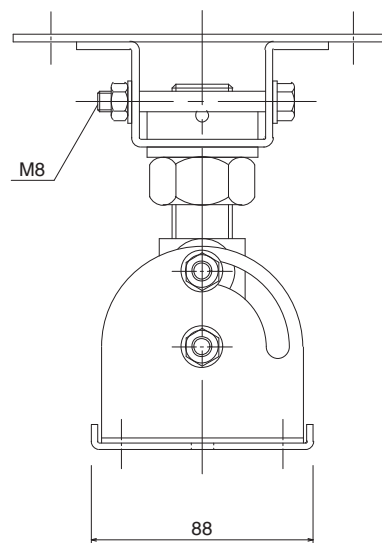

YAMAHA

BCS251

シーリングブラケット

スピーカー用シーリングブラケット

外観図

質量	2.3kg
----	-------

※質量 30kg まで設置可能。

SCALE: 1/3

(単位: mm)