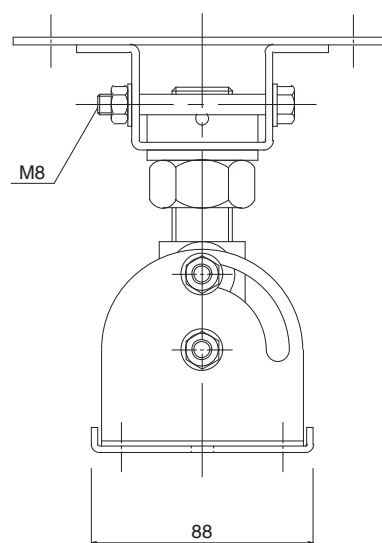

スピーカー用シーリングブラケット
外観図

質量	2.3kg
----	-------

※質量 30kg まで設置可能。

SCALE: 1/3

(単位 : mm)