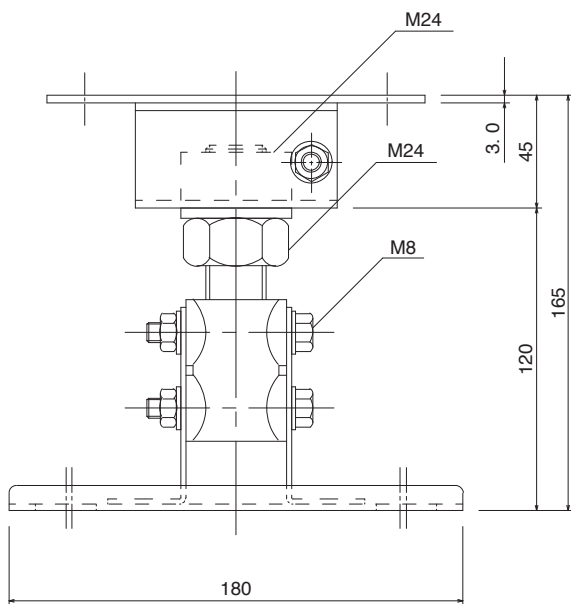

YAMAHA

BCS251

シーリングブラケット

スピーカー用シーリングブラケット

外観図

質量	2.3kg
----	-------

※質量 30kg まで設置可能。

SCALE: 1/3

(単位: mm)