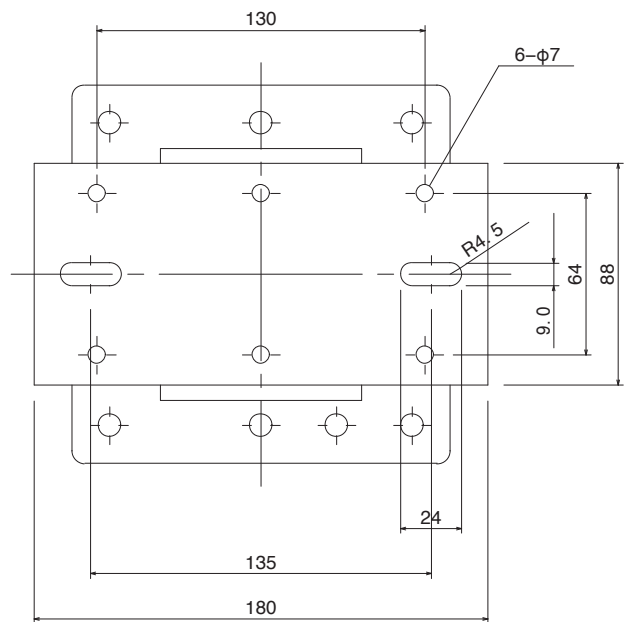

スピーカー用シーリングブラケット
外観図

質量	2.3kg
----	-------

※質量 30kg まで設置可能。

SCALE: 1/3

(単位 : mm)