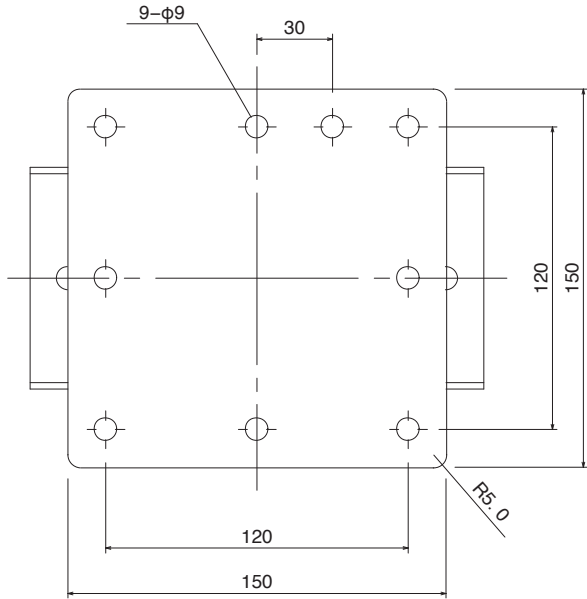

YAMAHA

BCS251

シーリングブラケット

スピーカー用シーリングブラケット

外観図

質量	2.3kg
----	-------

※質量 30kg まで設置可能。

SCALE: 1/3

(単位: mm)