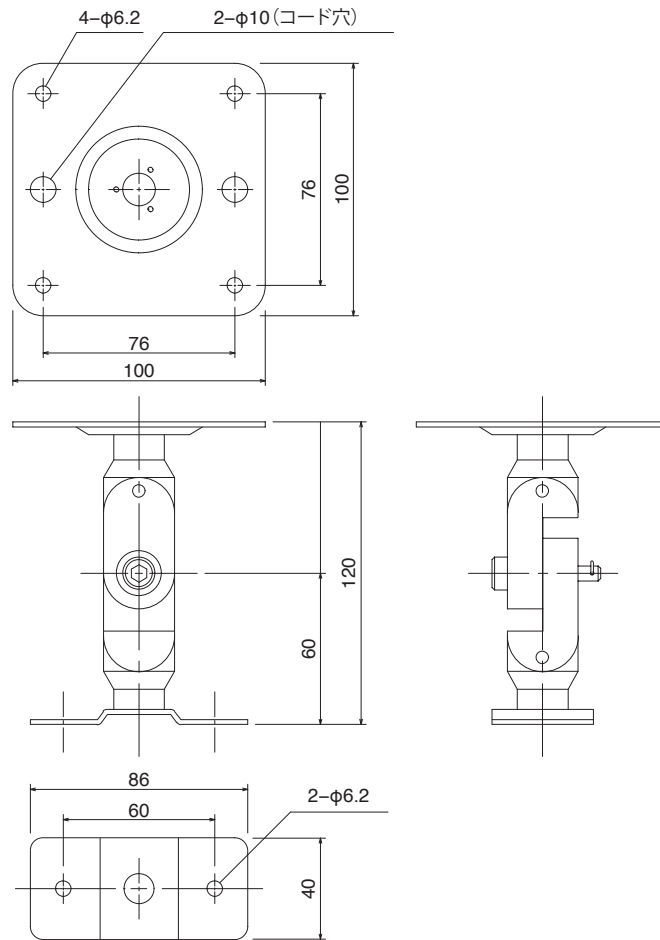

## BWS20-120

ウォールブラケット/シーリングブラケット

#### 外観図

長さ	120mm
質量	0.6kg

※質量 7kg まで設置可能。

SCALE: 1/3

(単位: mm)