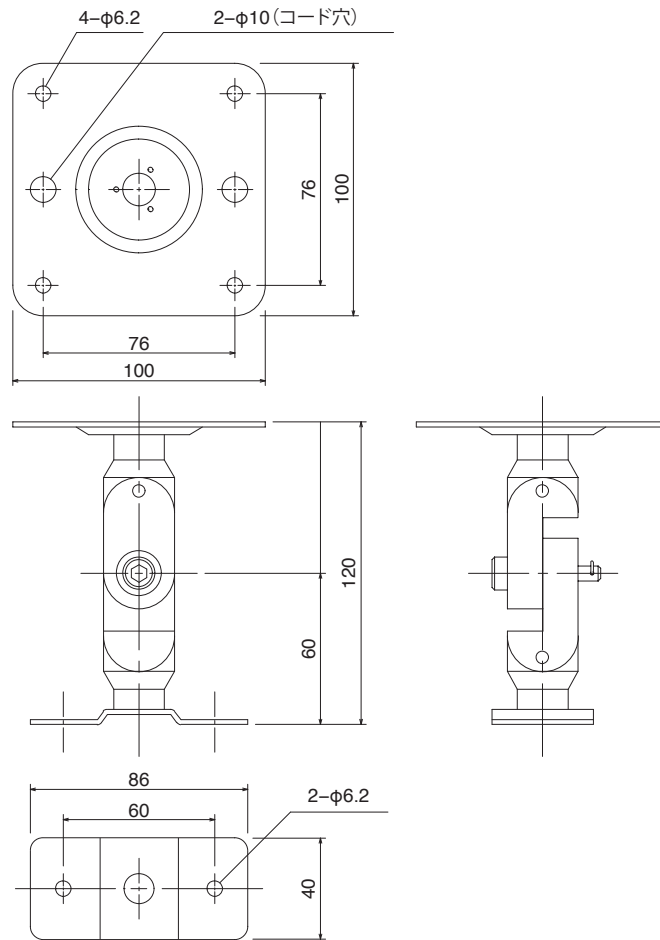

YAMAHA

BWS20-120

ウォールブラケット/シーリングブラケット

スピーカー用ウォールブラケット/シーリングブラケット

外観図

長さ	120mm
質量	0.6kg

※質量 7kg まで設置可能。

SCALE: 1/3

(単位: mm)