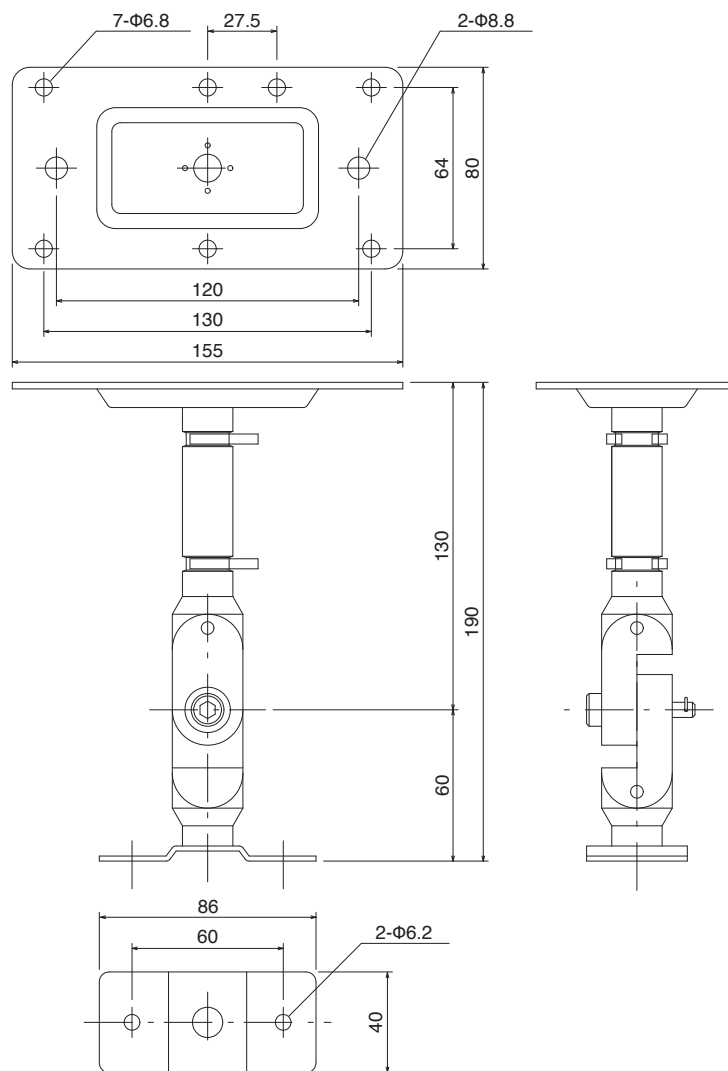

BWS20-190

ウォールブラケット/シーリングブラケット

スピーカー用ウォールブラケット/シーリングブラケット

外観図

長さ	190mm
質量	0.85kg

※質量 7kg まで設置可能。

SCALE: 1/3

(単位: mm)