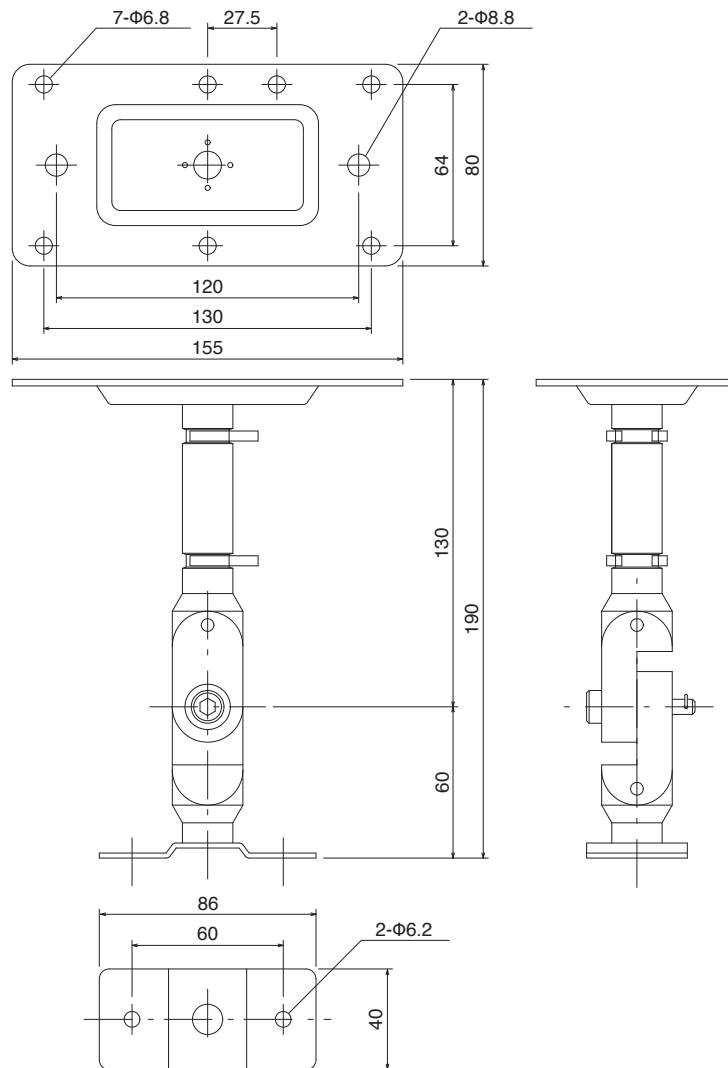

## BWS20-190

ウォールブラケット/シーリングブラケット

#### 外観図

長さ	190mm
質量	0.85kg

※質量 7kg まで設置可能。

SCALE: 1/3

(単位: mm)