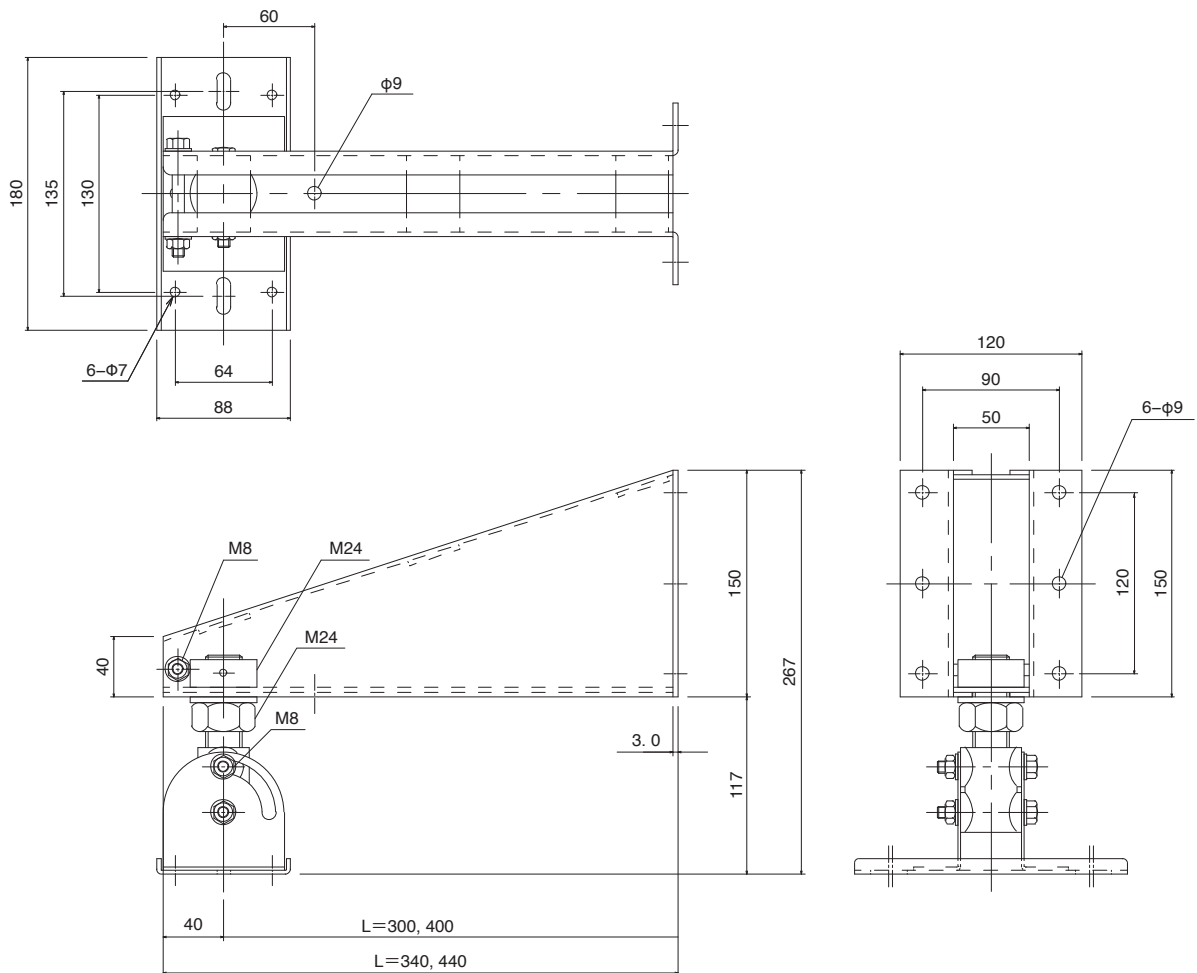

## BWS251-400

ウォールブラケット

#### 外観図

長さ	400mm
質量	5.2kg

※質量 30kg まで設置可能。

SCALE: 1/5

(単位: mm)