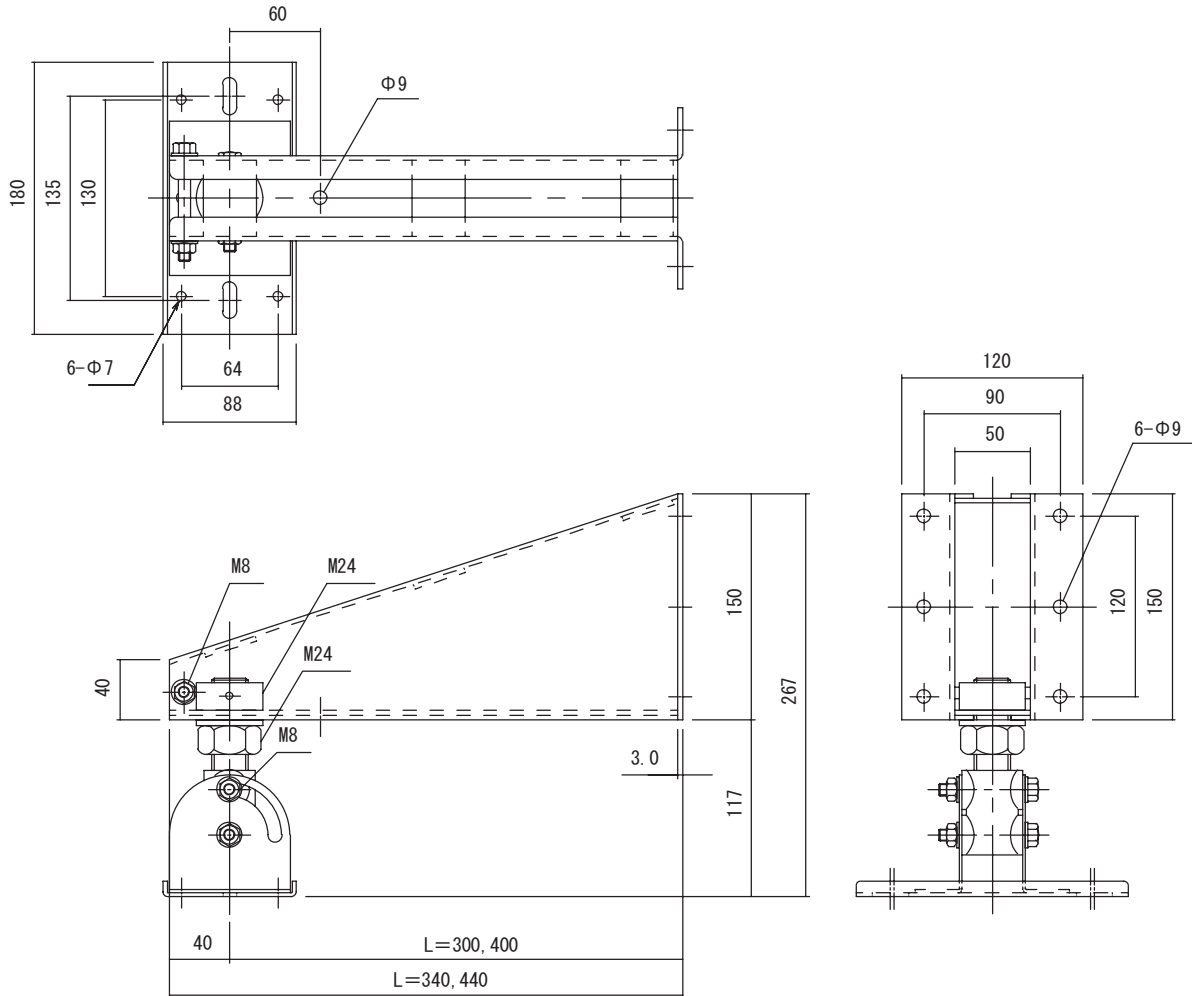

BWS251-300/400

ウォールブラケット

仕 様

重量 BWS251-300/4.4kg, BWS251-400/5.2kg

仕上げ 半艶黒塗装

対応機種 300: C112VA, IF2208(W), IF2108(W), IF2205(W)

400: C112VA, IF2208(W), IF2108(W), IF2205(W), MSR400, MSR250, MSR100, STAGEPAS 500, STAGEPAS300, STAGEPAS250M, STAGEPAS150M

SCALE: 1/5

(単位: mm)