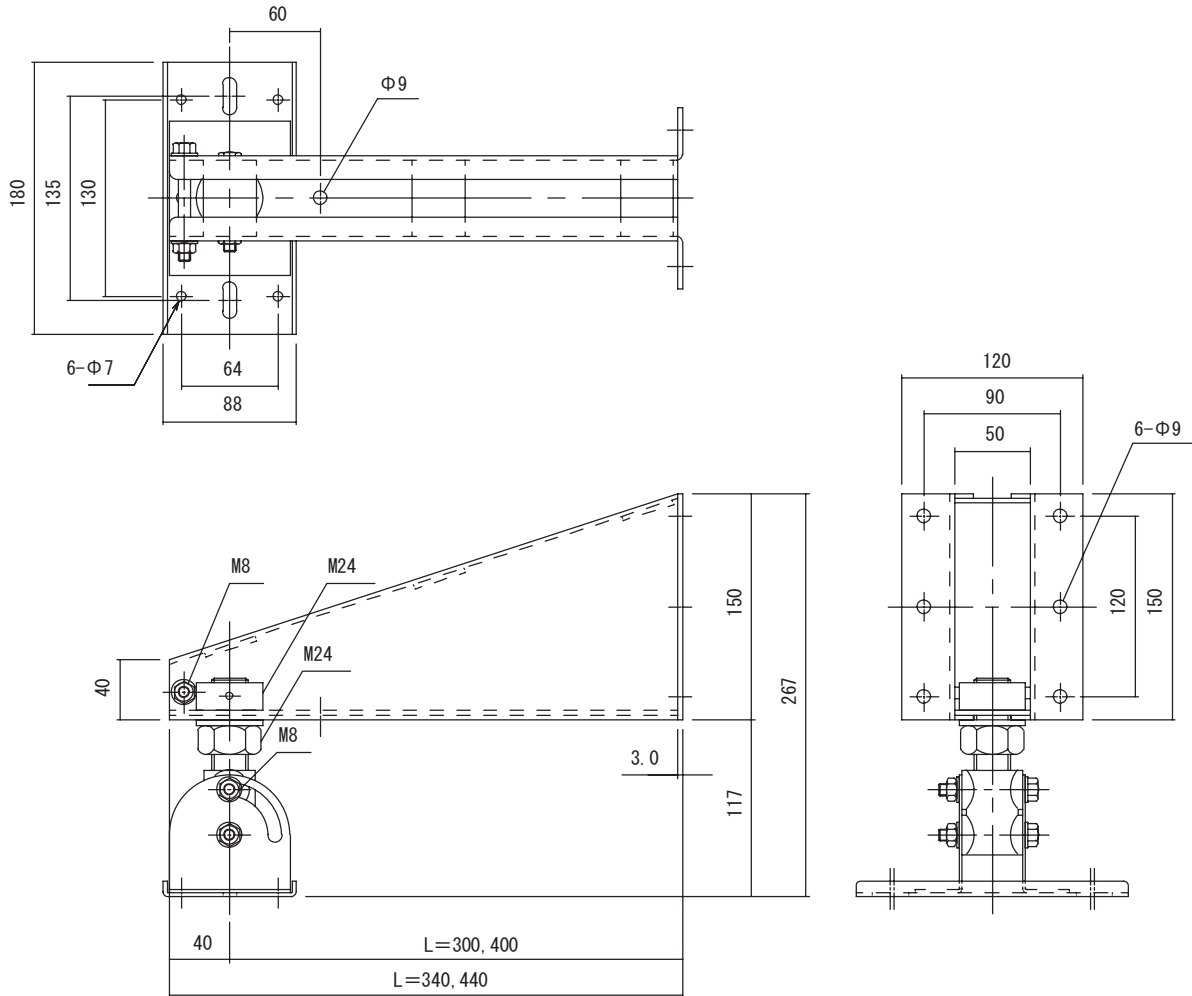

# BWS251-300/400

ウォールブラケット

仕 様

重量 BWS251-300/4.4kg, BWS251-400/5.2kg

仕上げ 半艶黒塗装

対応機種 300: C112VA, IF2208(W), IF2108(W), IF2205(W)

400: C112VA, IF2208(W), IF2108(W), IF2205(W), MSR400, MSR250, MSR100, STAGEPAS 500, STAGEPAS300, STAGEPAS250M, STAGEPAS150M

SCALE: 1/5

(単位: mm)