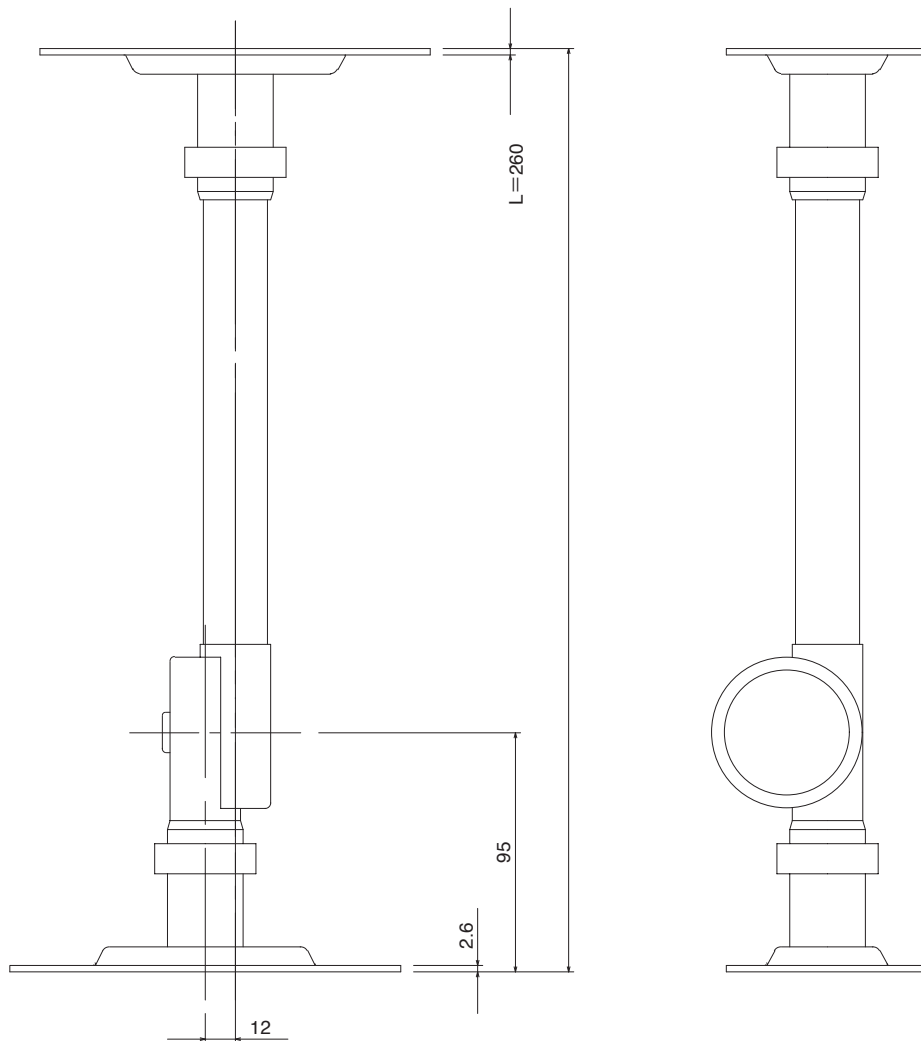

## BWS50-260

ウォールブラケット/シーリングブラケット

### スピーカー用ウォールブラケット/シーリングブラケット

外観図

|    |       |
|----|-------|
| 長さ | 260mm |
| 質量 | 1.4kg |

※質量 20kg まで設置可能。

SCALE: 1/3

(単位 : mm)