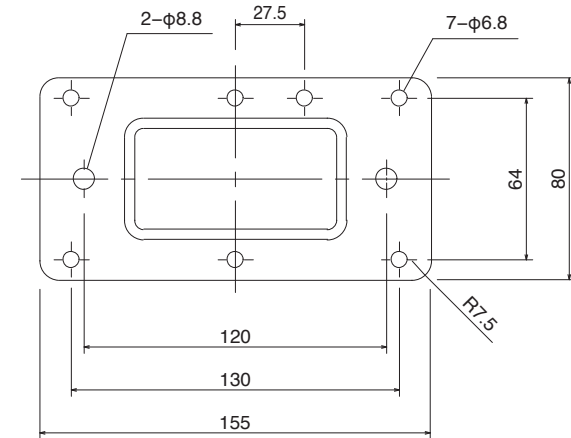

## BWS50-260

ウォールブラケット/シーリングブラケット

### スピーカー用ウォールブラケット/シーリングブラケット

外観図

|    |       |
|----|-------|
| 長さ | 260mm |
| 質量 | 1.4kg |

※質量 20kg まで設置可能。

SCALE: 1/3

(単位 : mm)