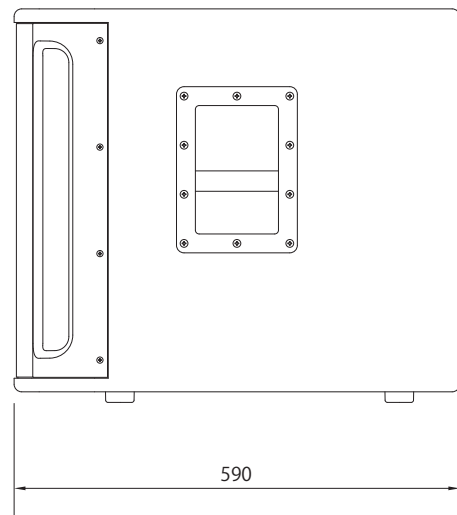

YAMAHA

MSR800W

パワードサブウーファー

15" ウーファーを搭載し、
最大出力 800W のパワフルな低音を提供するパワードサブウーファー

仕様

形式	バスレフ型パワードサブウーファー
最大出力音圧レベル (1m)	122dB SPL
アンプ定格出力	500W at 100Hz, THD= 1% , RL=8 Ω 800W at 100Hz, バースト , RL=8 Ω
コントロール	マスターレベルコントロール CUT OFF FREQ. Control (80Hz-100Hz) PHASE Switch: NORM/REV POWER Switch (ON/OFF)
コンポーネント	15" コーン
再生周波数帯域 (-10dB)	40Hz-120Hz
コネクター	インプット : XLR3-31 * (感度 : +4dBu, 30k Ω) x 2 (chA, chB) スルーアウト : XLR3-32 * (感度 : +4dBu, 150 Ω) x 2 (chA, chB) ハイパスアウト : XLR3-32 * (感度 : +4dBu, 150 Ω) x 2 (chA, chB)
フィニッシュ	ブラック (マンセル近似値 =5PB2/1)
電源電圧	AC100V・50/60Hz
消費電力	200W
寸法 (W x H x D)	600 x 521 x 590 mm
質量	45kg
ボールマウントソケット	1

*=平衡

YAMAHA

MSR800W
パワードサブウーファー

外観図

上面図

正面図

側面図

SCALE: 1/5

(単位: mm)