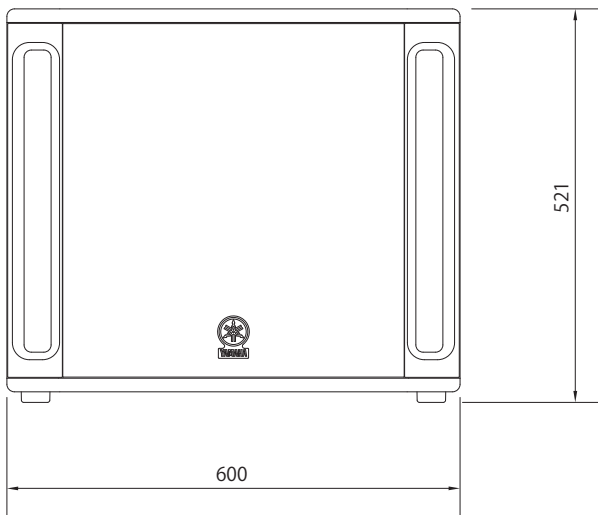

YAMAHA

MSR800W

パワードサブウーファー

15" ウーファーを搭載し、
最大出力 800W のパワフルな低音を提供するパワードサブウーファー

仕様

形式	バスレフ型パワードサブウーファー
最大出力音圧レベル (1m)	122dB SPL
アンプ定格出力	500W at 100Hz, THD= 1% , RL=8 Ω 800W at 100Hz, バースト , RL=8 Ω
コントロール	マスターレベルコントロール CUT OFF FREQ. Control (80Hz-100Hz) PHASE Switch: NORM/REV POWER Switch (ON/OFF)
コンポーネント	15" コーン
再生周波数帯域 (-10dB)	40Hz-120Hz
コネクター	インプット : XLR3-31 * (感度 : +4dBu, 30k Ω) x 2 (chA, chB) スルーアウト : XLR3-32 * (感度 : +4dBu, 150 Ω) x 2 (chA, chB) ハイパスアウト : XLR3-32 * (感度 : +4dBu, 150 Ω) x 2 (chA, chB)
フィニッシュ	ブラック (マンセル近似値 =5PB2/1)
電源電圧	AC100V・50/60Hz
消費電力	200W
寸法 (W x H x D)	600 x 521 x 590 mm
質量	45kg
ボールマウントソケット	1

*=平衡

YAMAHA

MSR800W
パワードサブウーファー

外観図

上面図

正面図

側面図

SCALE: 1/5