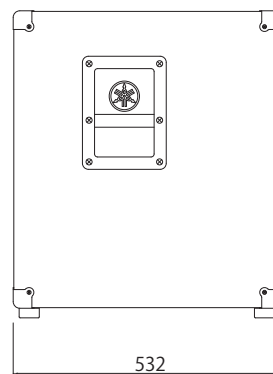

YAMAHA

SW115V

サブウーファー

15" ユニットを1基搭載したコンパクトサブウーファー

仕様

形式		バスレフ型
公称インピーダンス		8 Ω
許容入力	NOISE*	250W
	PGM	500W
	MAX	1000W
出力音圧レベル (1W, 1m)		95dB SPL
コンポーネント		15" コーン
再生周波数帯域 (-10dB)		35Hz-2kHz
推奨クロスオーバー周波数		90Hz, 12dB/oct.
コネクター		フーンジャック x 2, スピコン端子 Neutrik NL4MP x 2
形状		レクタングュラー
フィニッシュ		黒カーペット貼り
ハンドル		2
ボールマウントソケット		1
寸法 (W x H x D)		506 x 611 x 532 mm
質量		28.2kg

*: EIA

外観図

上面図

正面図

側面図

SCALE: 1/15

(単位: mm)