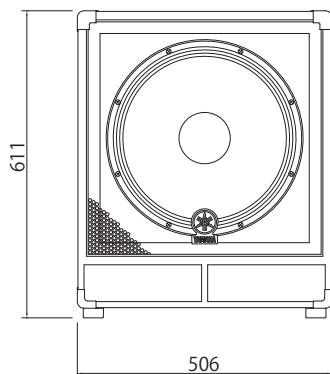

YAMAHA

SW115V

サブウーファー

15" ユニットを1基搭載したコンパクトサブウーファー

仕様

形式		バスレフ型
公称インピーダンス		8 Ω
許容入力	NOISE*	250W
	PGM	500W
	MAX	1000W
出力音圧レベル (1W, 1m)		95dB SPL
コンポーネント		15" コーン
再生周波数帯域 (-10dB)		35Hz-2kHz
推奨クロスオーバー周波数		90Hz, 12dB/oct.
コネクター		フーンジャック x 2, スピコン端子 Neutrik NL4MP x 2
形状		レクタングュラー
フィニッシュ		黒カーペット貼り
ハンドル		2
ボールマウントソケット		1
寸法 (W x H x D)		506 x 611 x 532 mm
質量		28.2kg

*: EIA

外観図

上面図

正面図

側面図

SCALE: 1/15

(単位: mm)