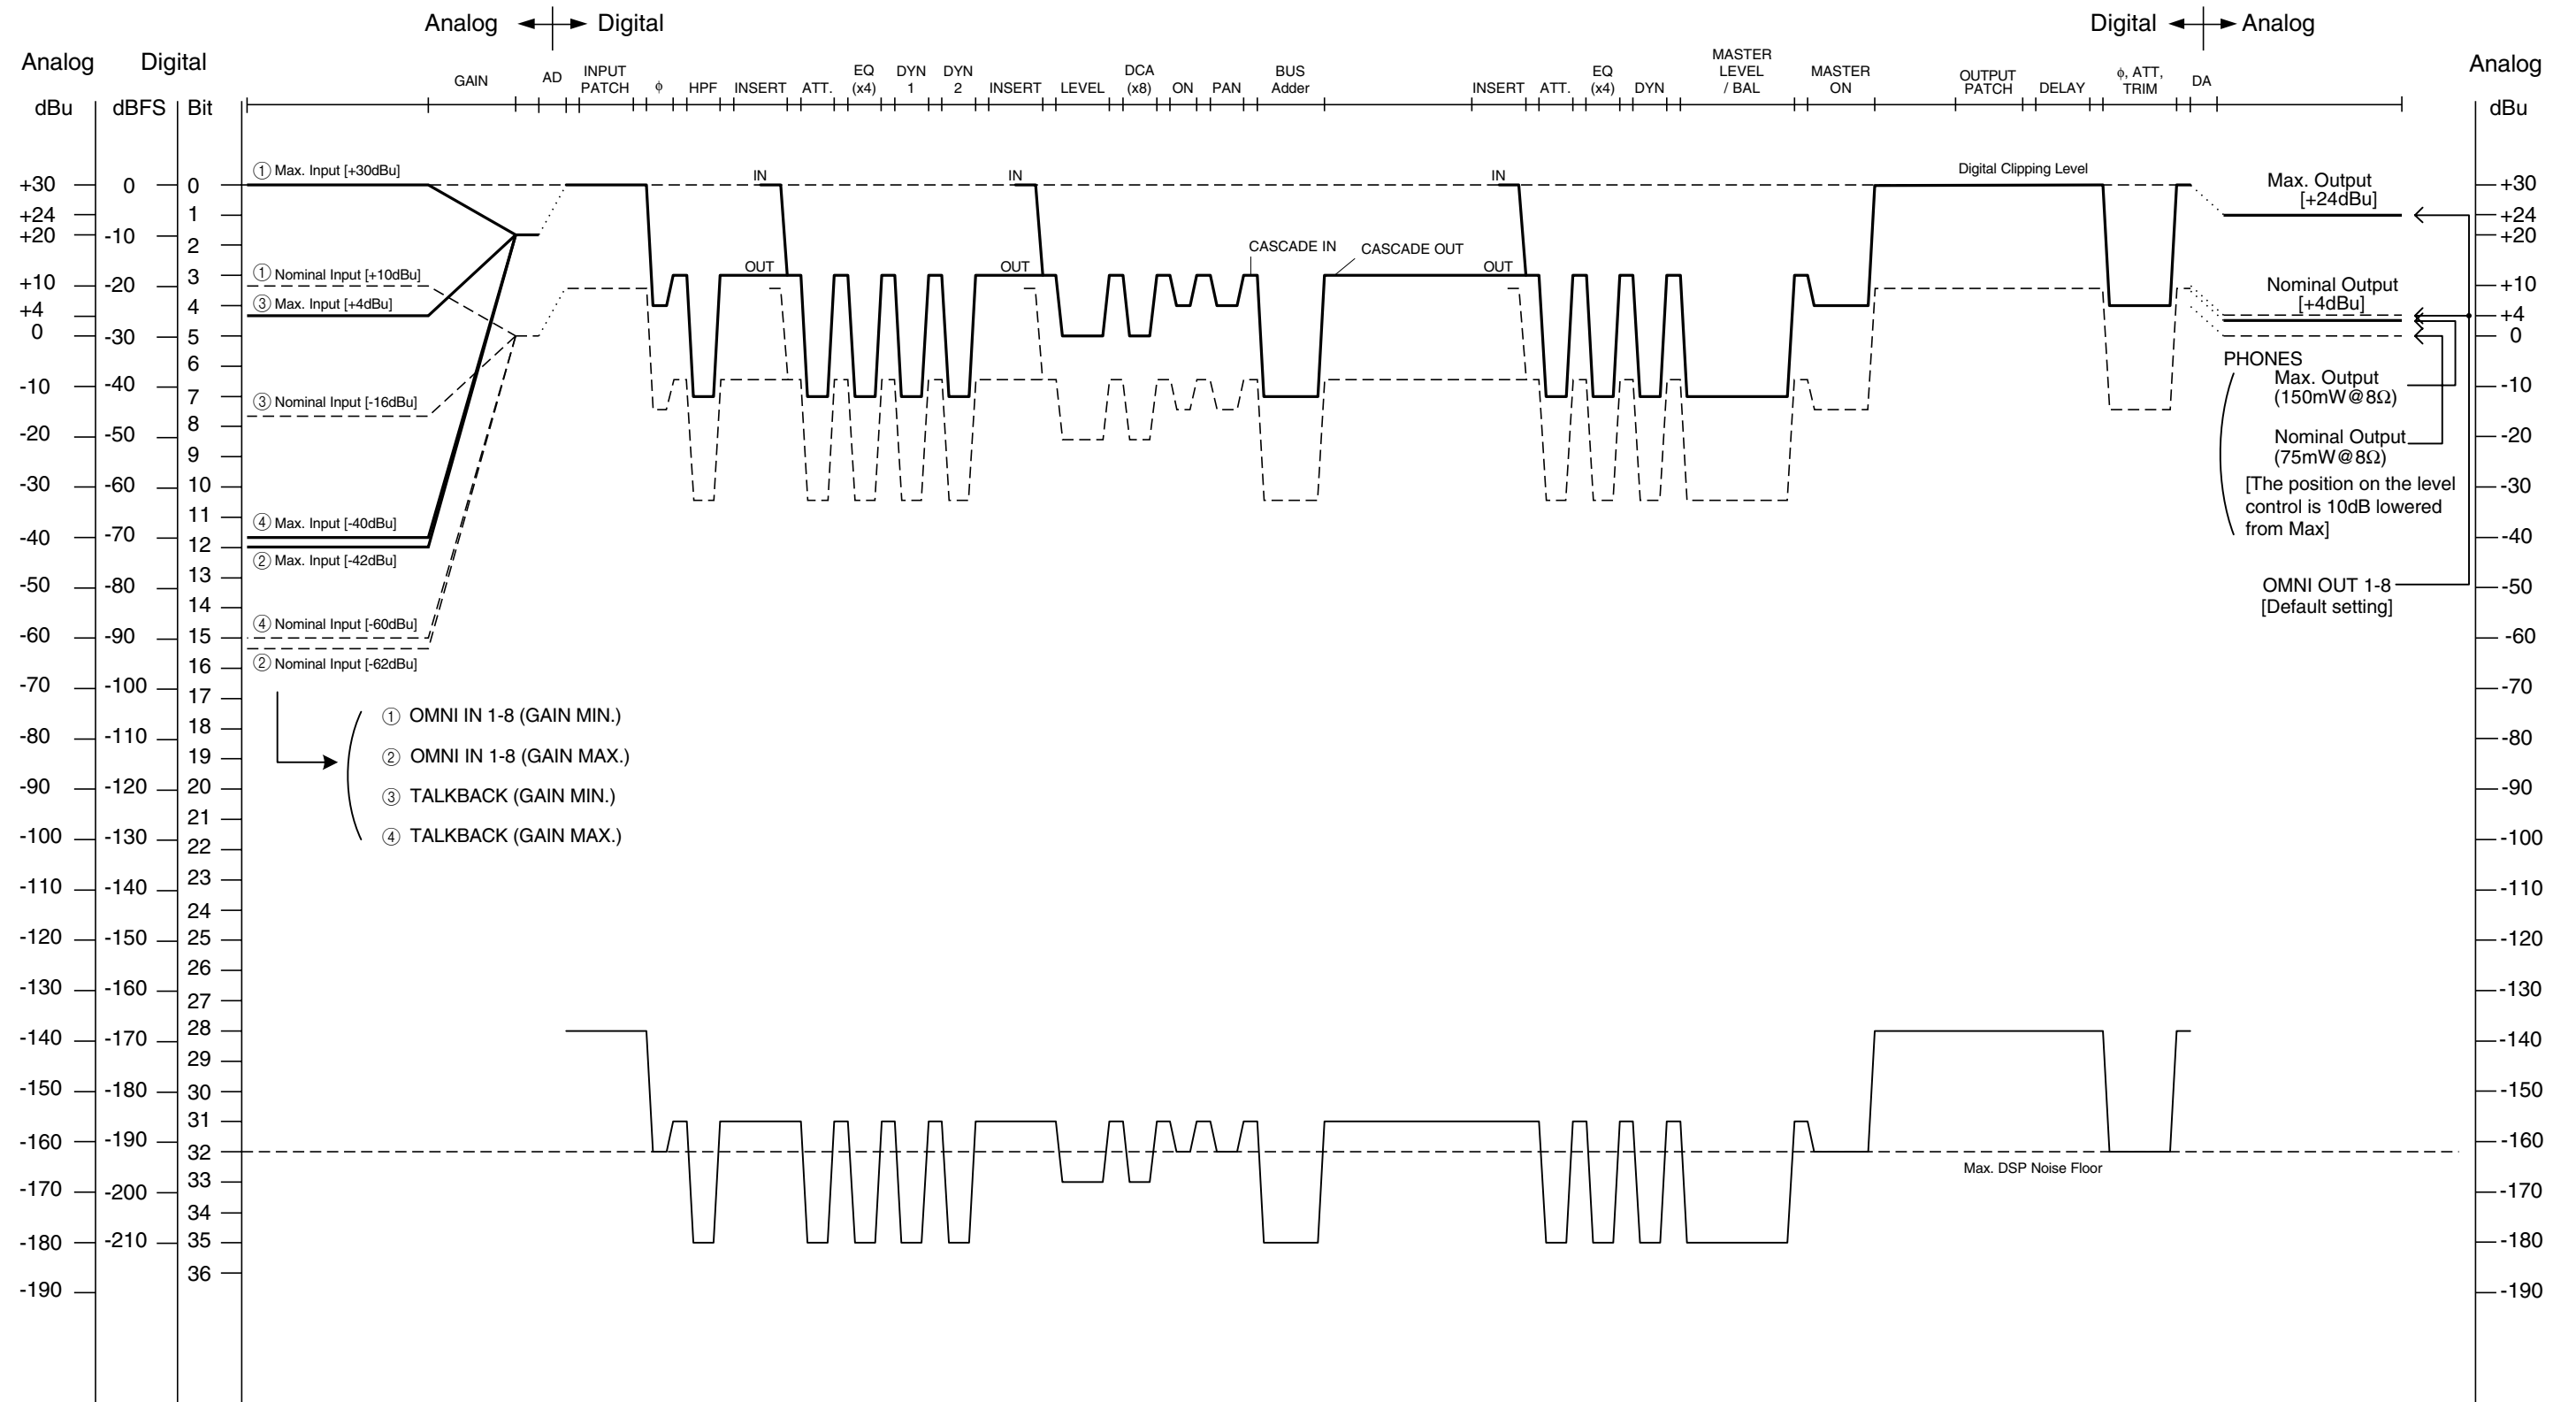

■ M7CL-48ES レベルダイアグラム

[0dBu = 0.775Vrms]
 [0dBFS = Full Scale]