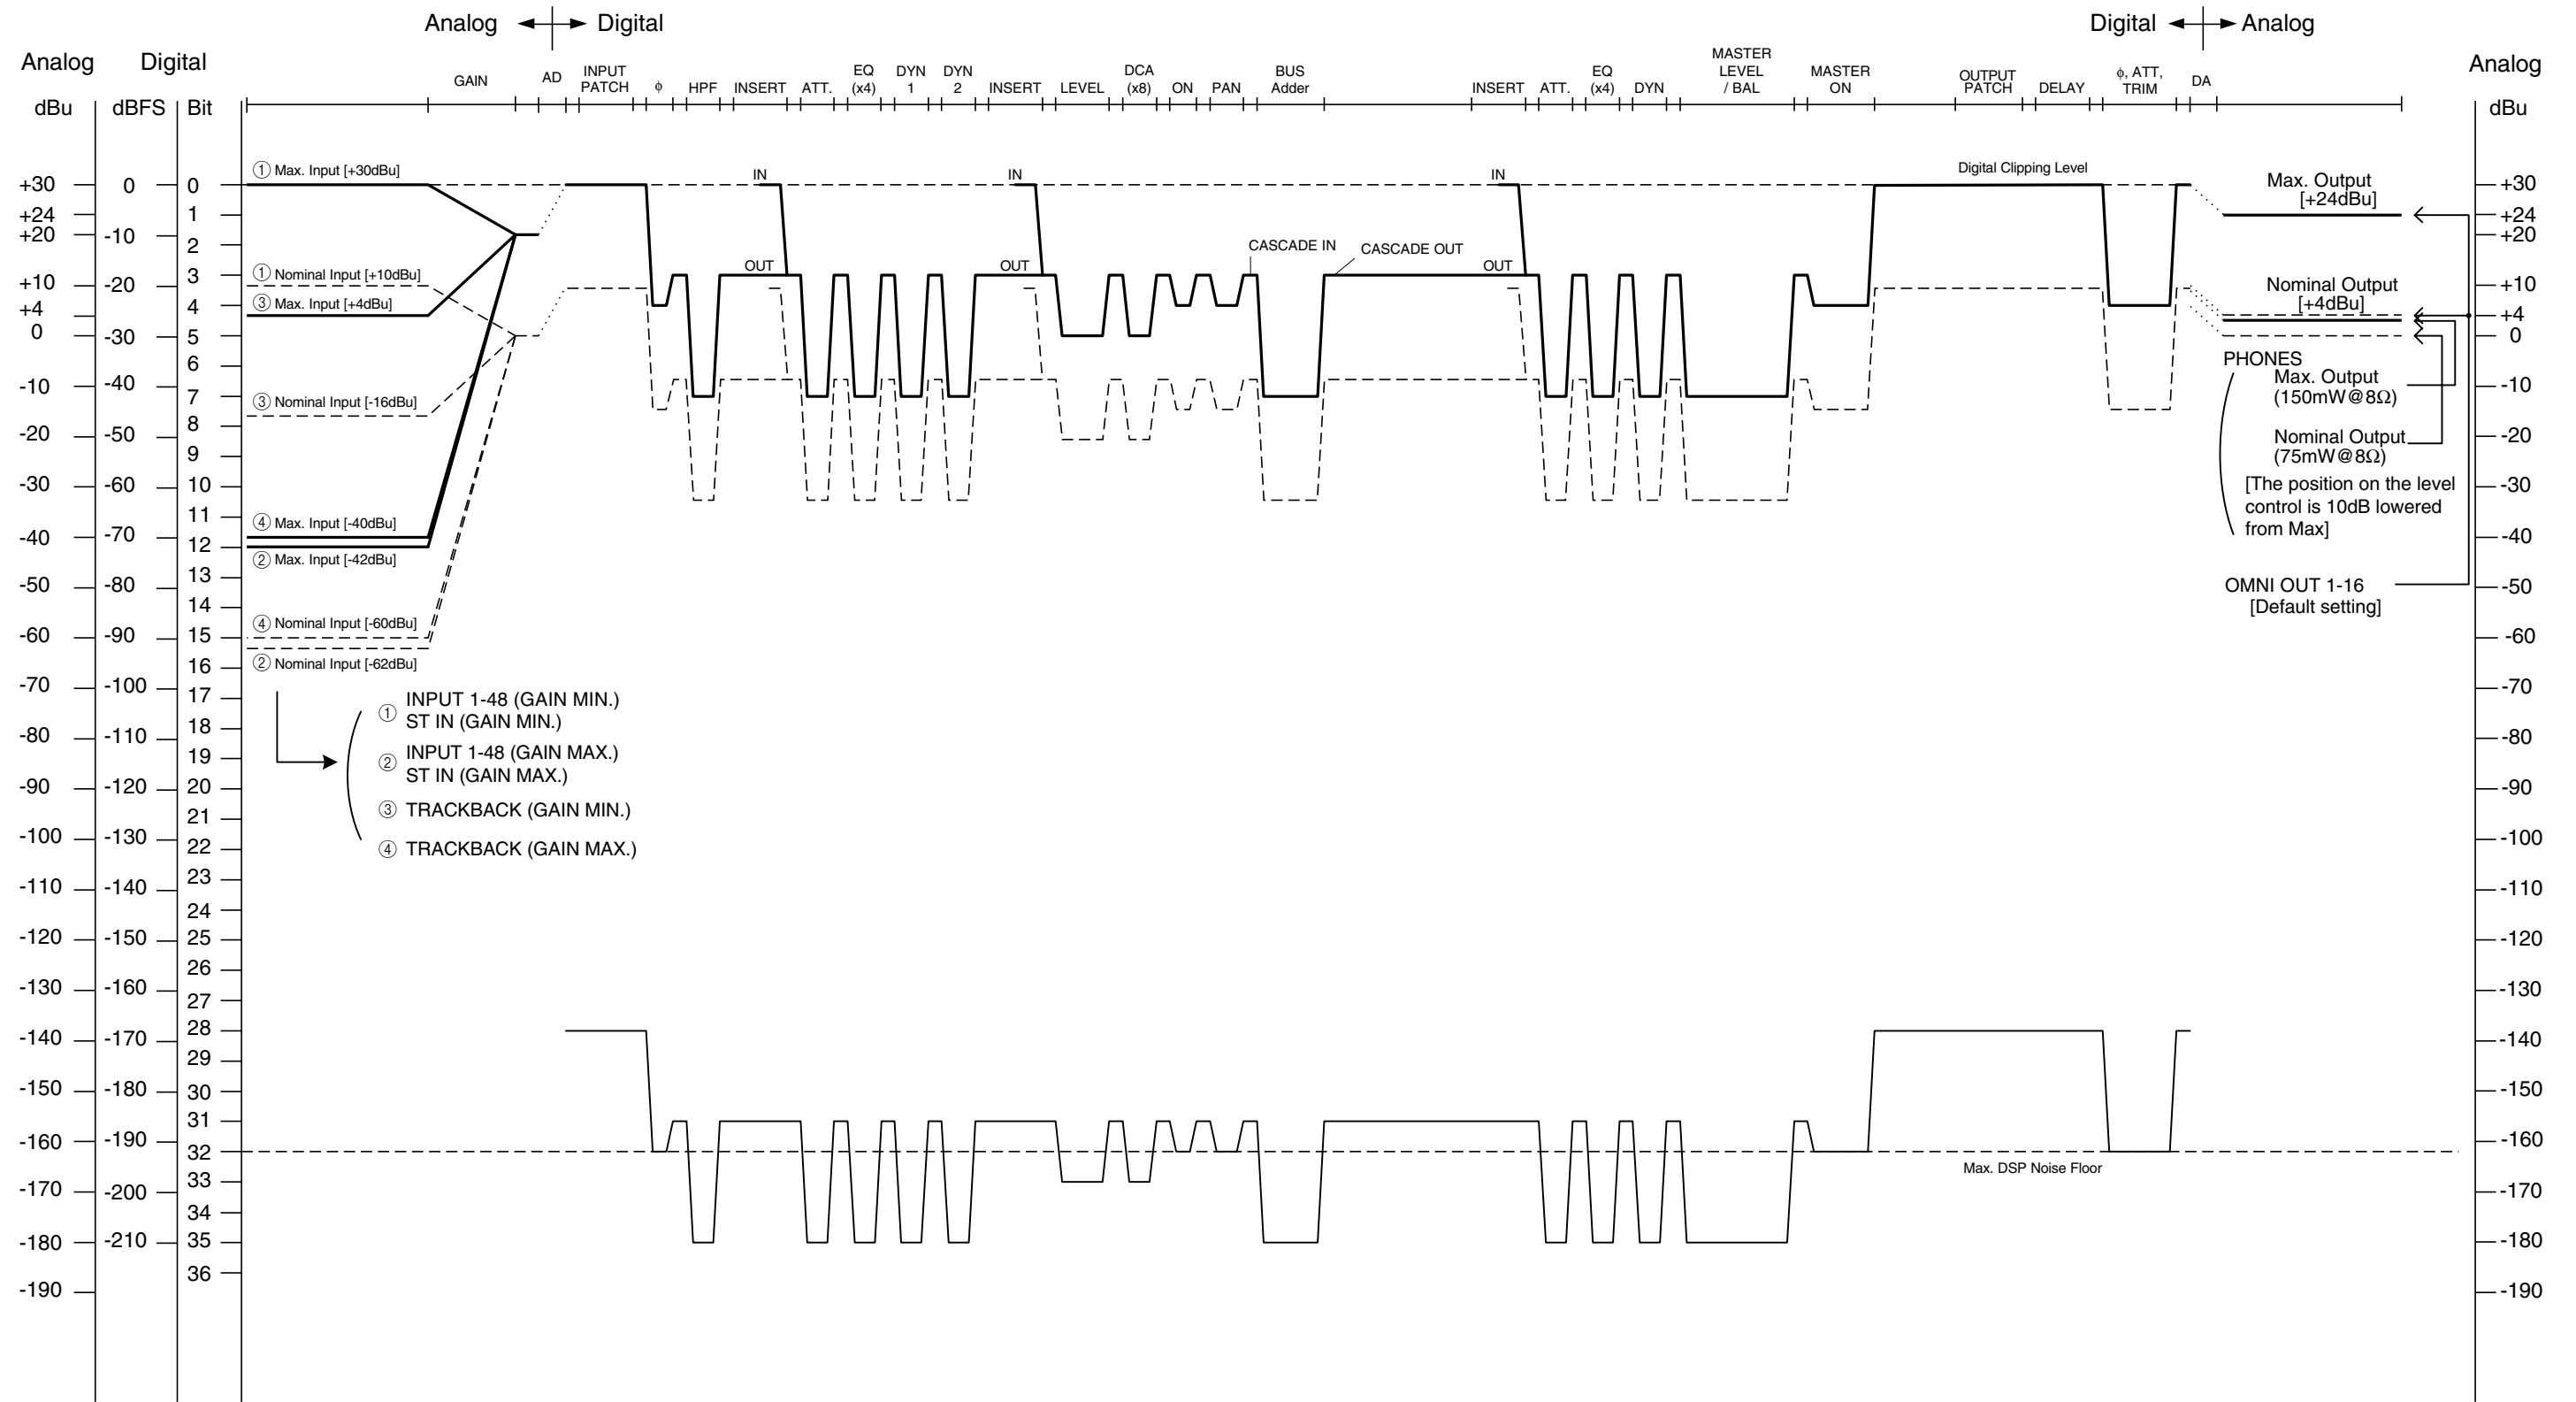

■ M7CL-48/M7CL-32 レベルダイアグラム

[0dBu = 0.775Vrms]
 [0dBFS = Full Scale]