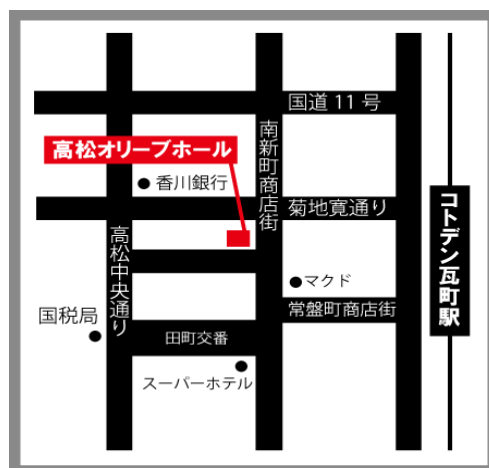

■ 日時 **2010年4月8日(木) 13:00～17:00 (12:30開場)**

デモンストレーションタイム

① 13:00～14:00

② 15:00～16:00

■ 場所 **高松オーリーブホール**

香川県高松市南新町5-6
(TEL:087-861-0467)

※コトデン「瓦町」駅から徒歩3分

※会場に駐車場はございません。
近隣パーキングをご利用ください。